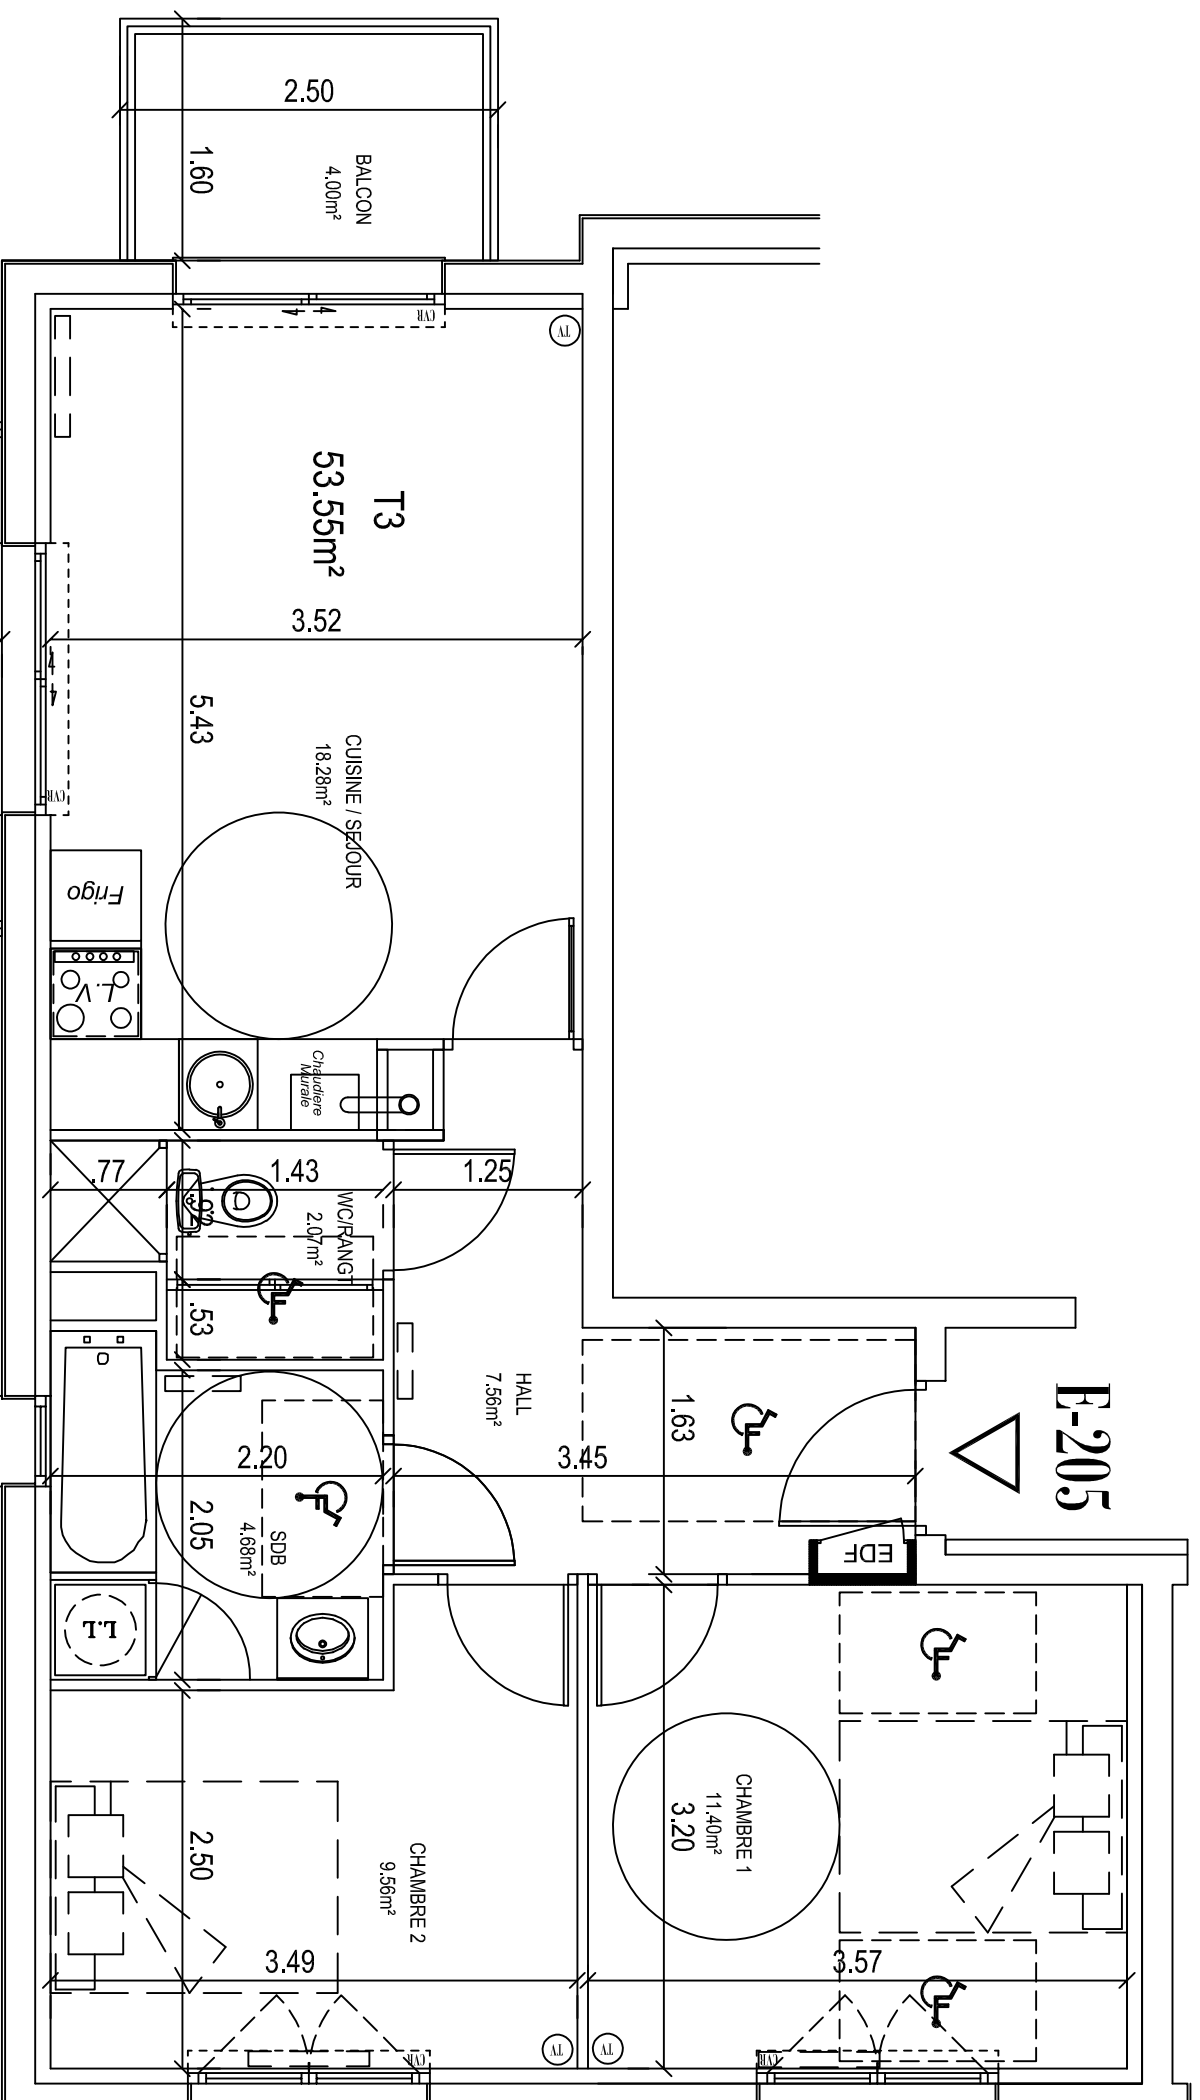

E-205

Désignation

Surfaces

Combles

Hall 7.56 m²

Séjour+Cuisine 18.28m²

WC 2.07 m²

Salle de bain 4.68 m²

Chambre 1 11.40m²

Chambre 2 9.56 m²

Total Surfaces Habitables 53.55 m²

Balcon 1 5.44 m²

Balcon 2 4.00 m²

Parking

0 m 1 m 2 m