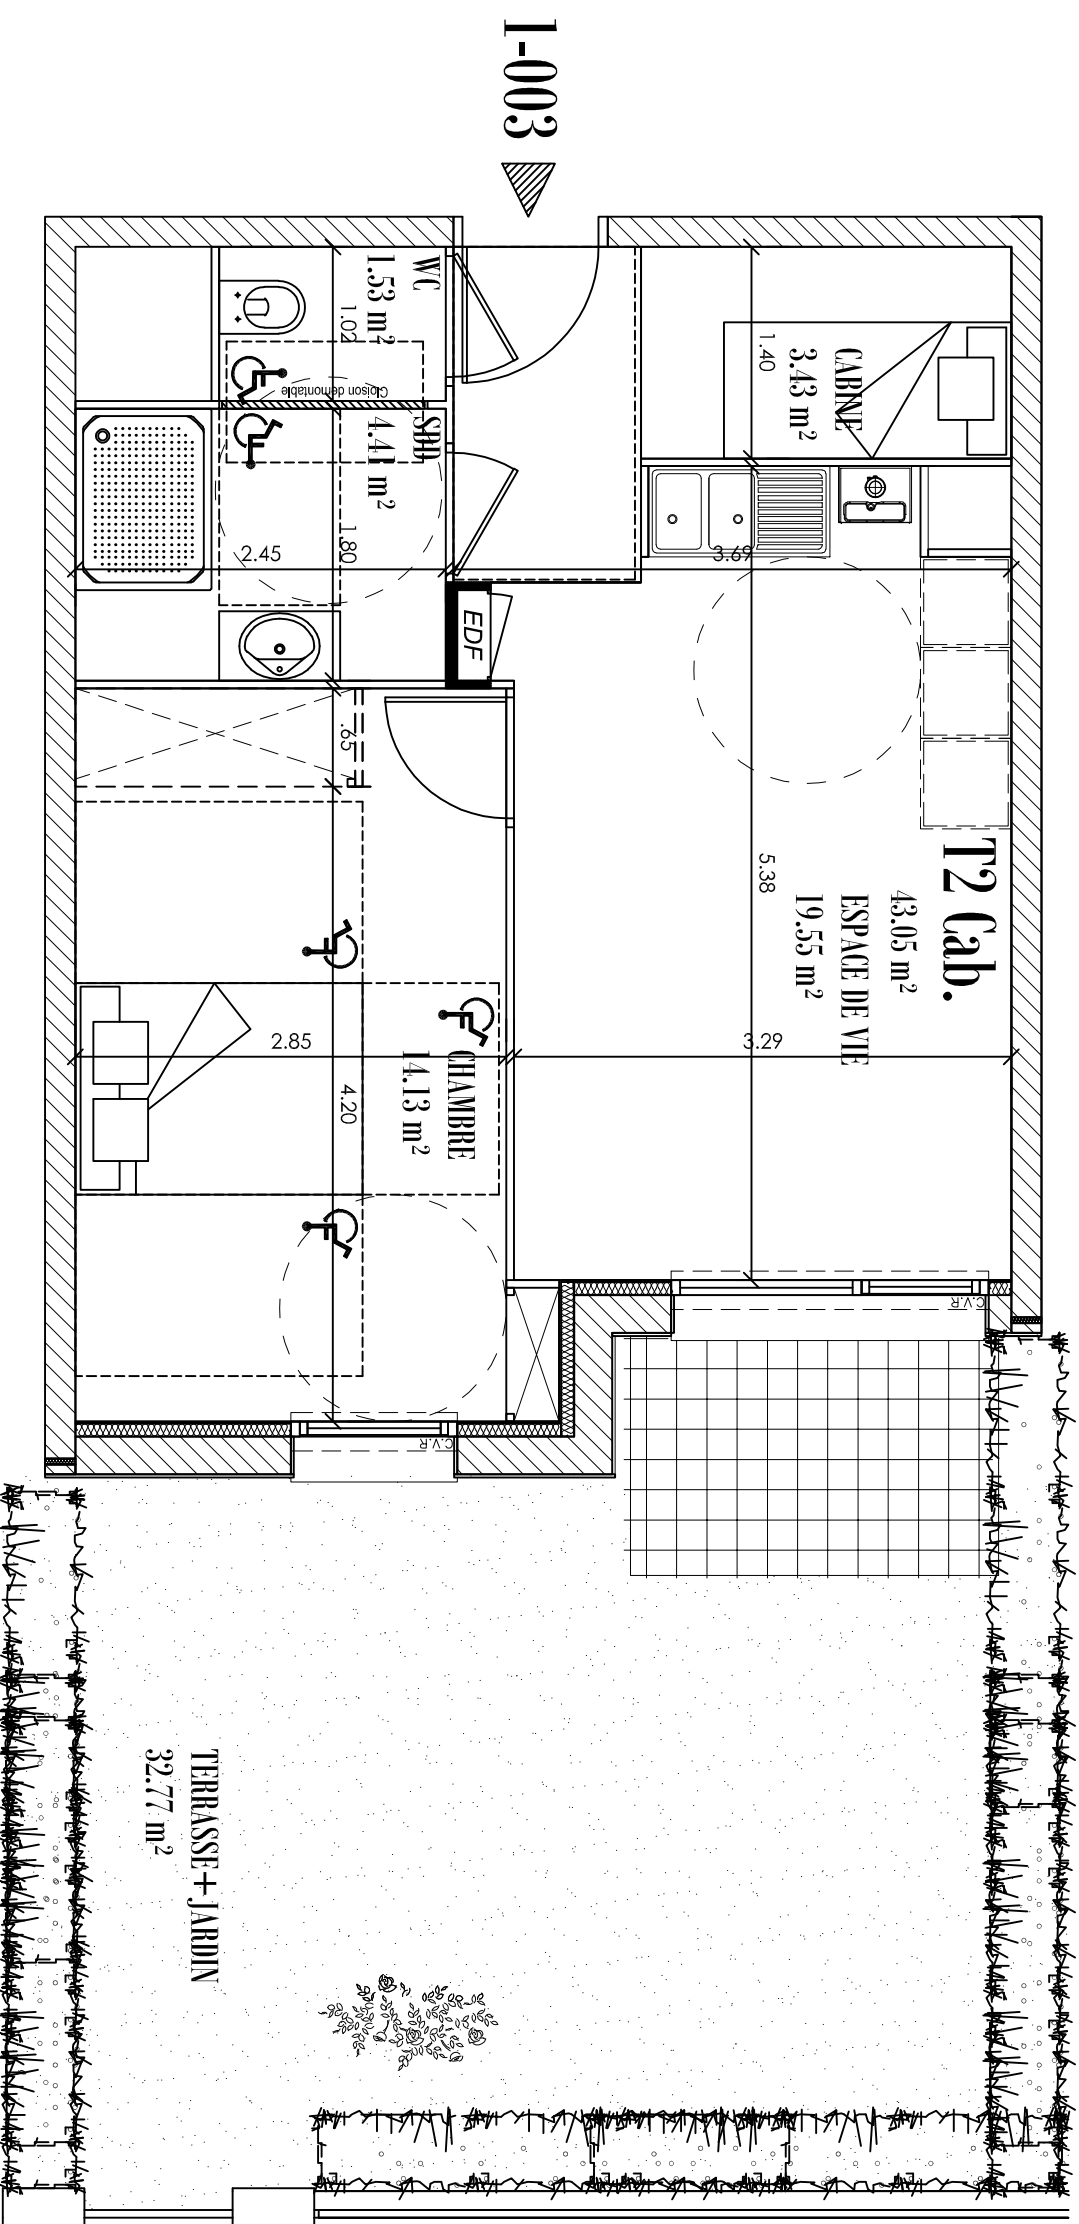

Appartement 1-003

Rdc 7 Appartements

T2 Cabine

échelle : $\frac{1}{50}$ ème

Designation	Surfaces
Rdc	
Cabine	3.43 m ²
Espace de vie	19.55 m ²
Chambre	14.13 m ²
Salle de Douche	4.41 m ²
WC	1.53 m ²

Total Surfaces Habitables 43.05 m²

Terrasse + Jardin
Cellier
Parking

32.77 m²