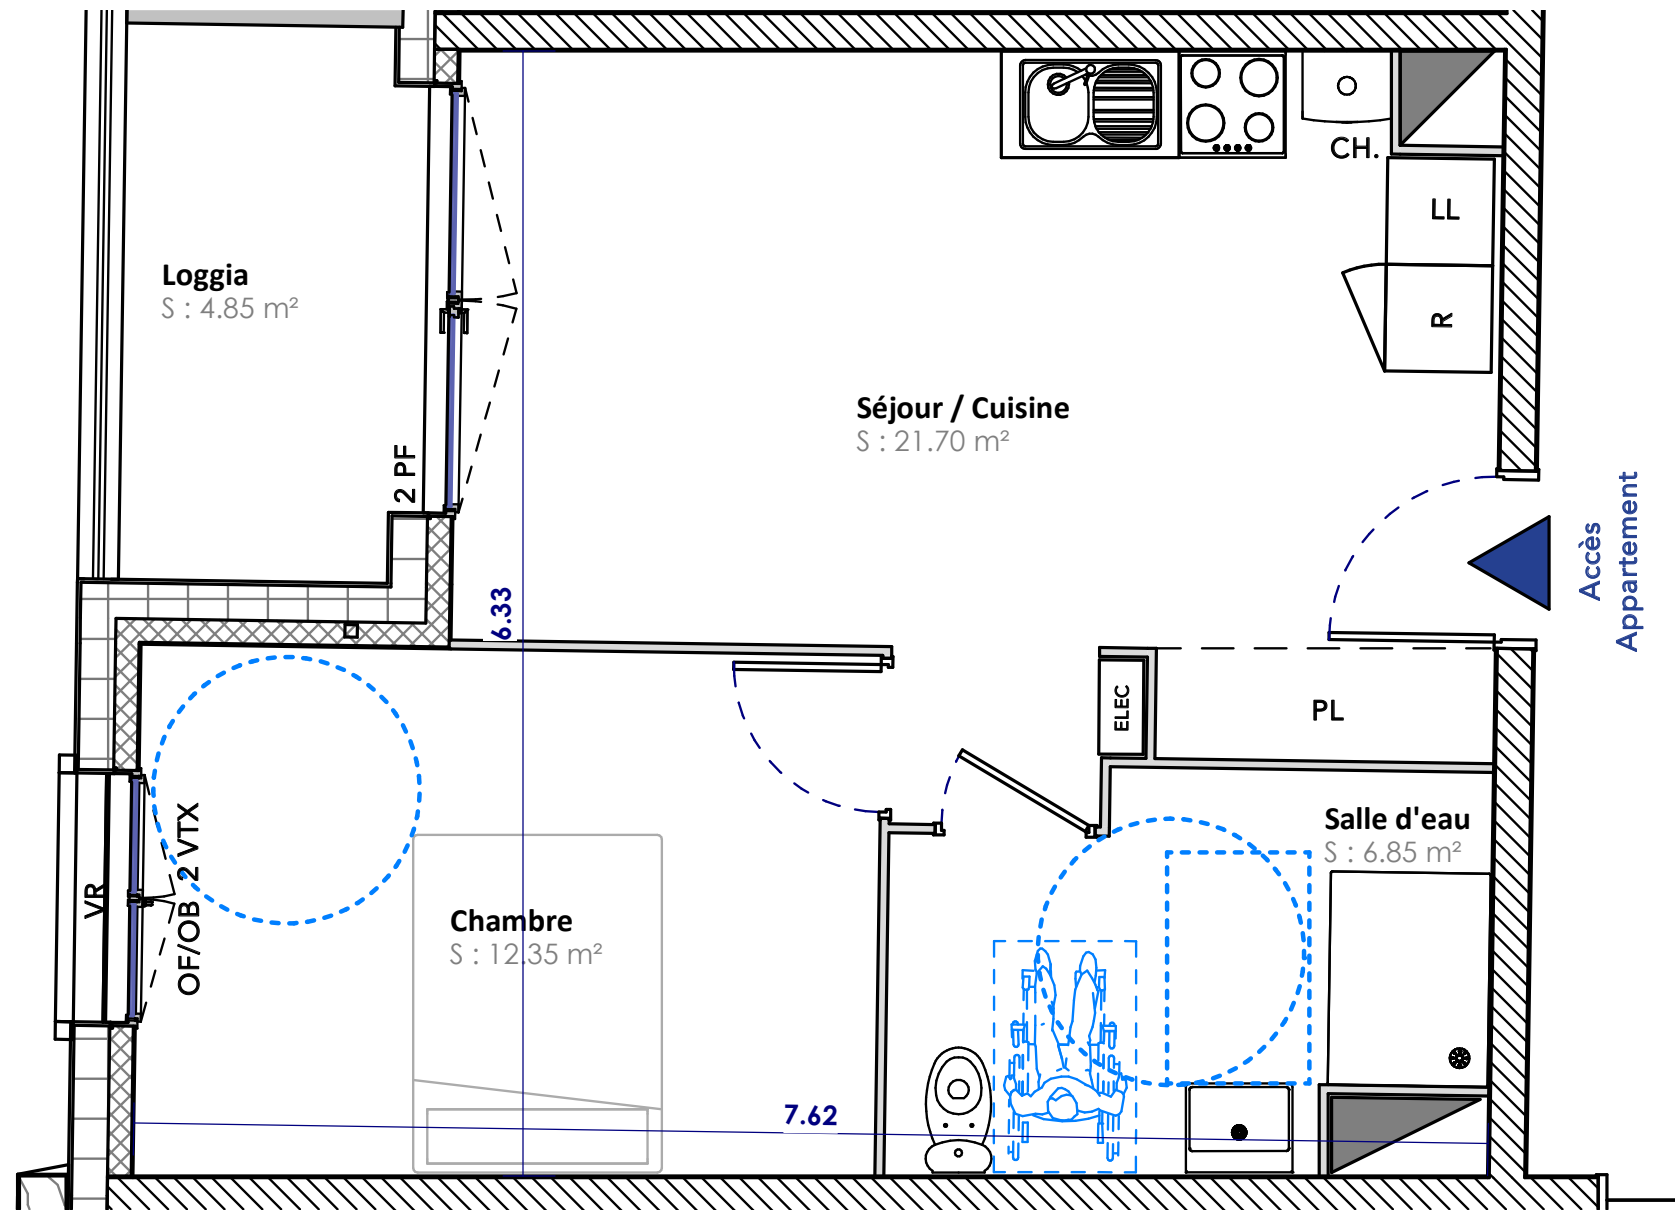

EMD

Edouard • Michel Denis
immobilier

1.107

LA VEDETTE

Commune de Berck-Sur-Mer