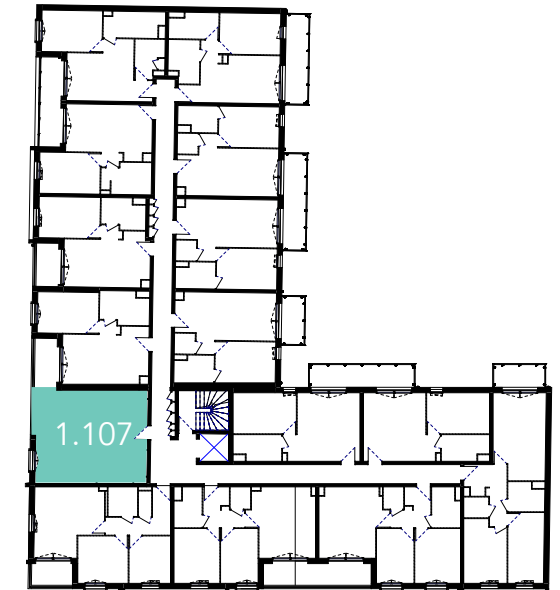

Des modifications sont susceptibles d'être apportées à ce plan en fonction des nécessités techniques, tant en ce qui concerne les dimensions libres que les équipements. L'implantation du mobilier est donnée à titre indicatif.

Plan de vente

Bâtiment - R+1

1.107

T2

Surfaces Habitables

SALLE D'EAU	6.85m ²
CHAMBRE	12.35m ²
SEJOUR/CUISINE	21.70m ²
LOGGIA	4.85m ²

Surface Totale

40.90m²