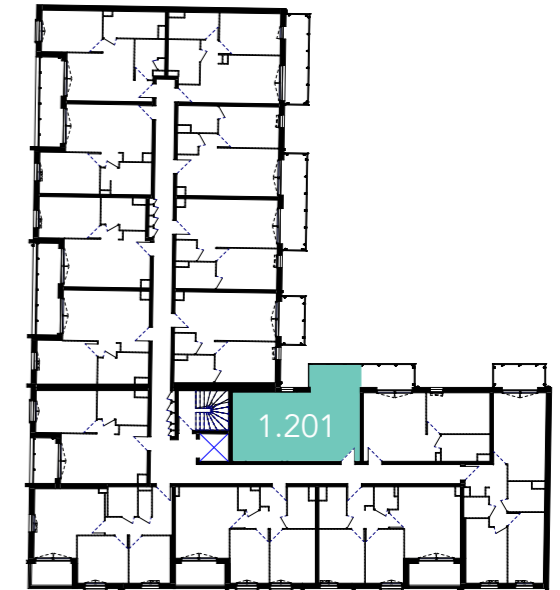

Accès
Appartement

Plan de vente

Bâtiment - R+2

1.201

T2

Surfaces Habitables

SALLE D'EAU	5.60m ²
CHAMBRE	12.05m ²
SEJOUR/CUISINE	21.45m ²
BALCON	5.80m ²

Surface Totale