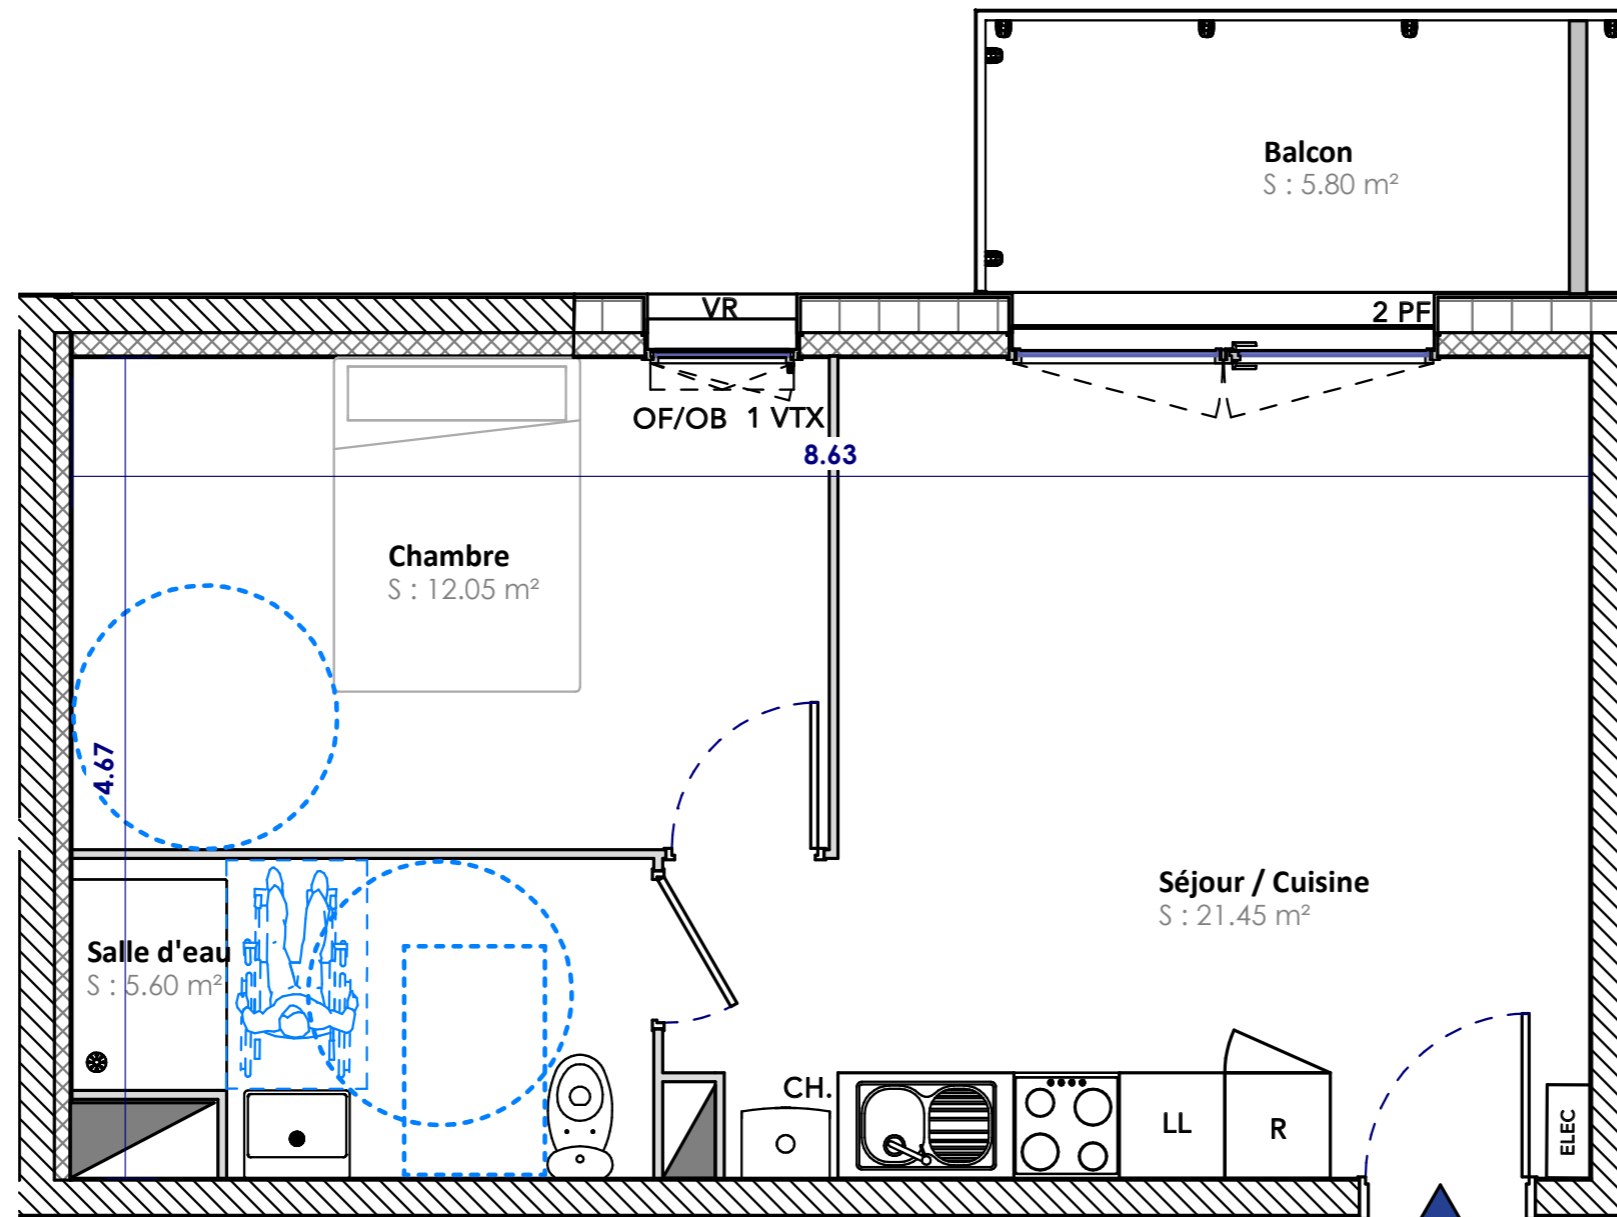

EMD

Edouard • Michel Denis
immobilier

1.201

LA VEDETTE

Commune de Berck-Sur-Mer