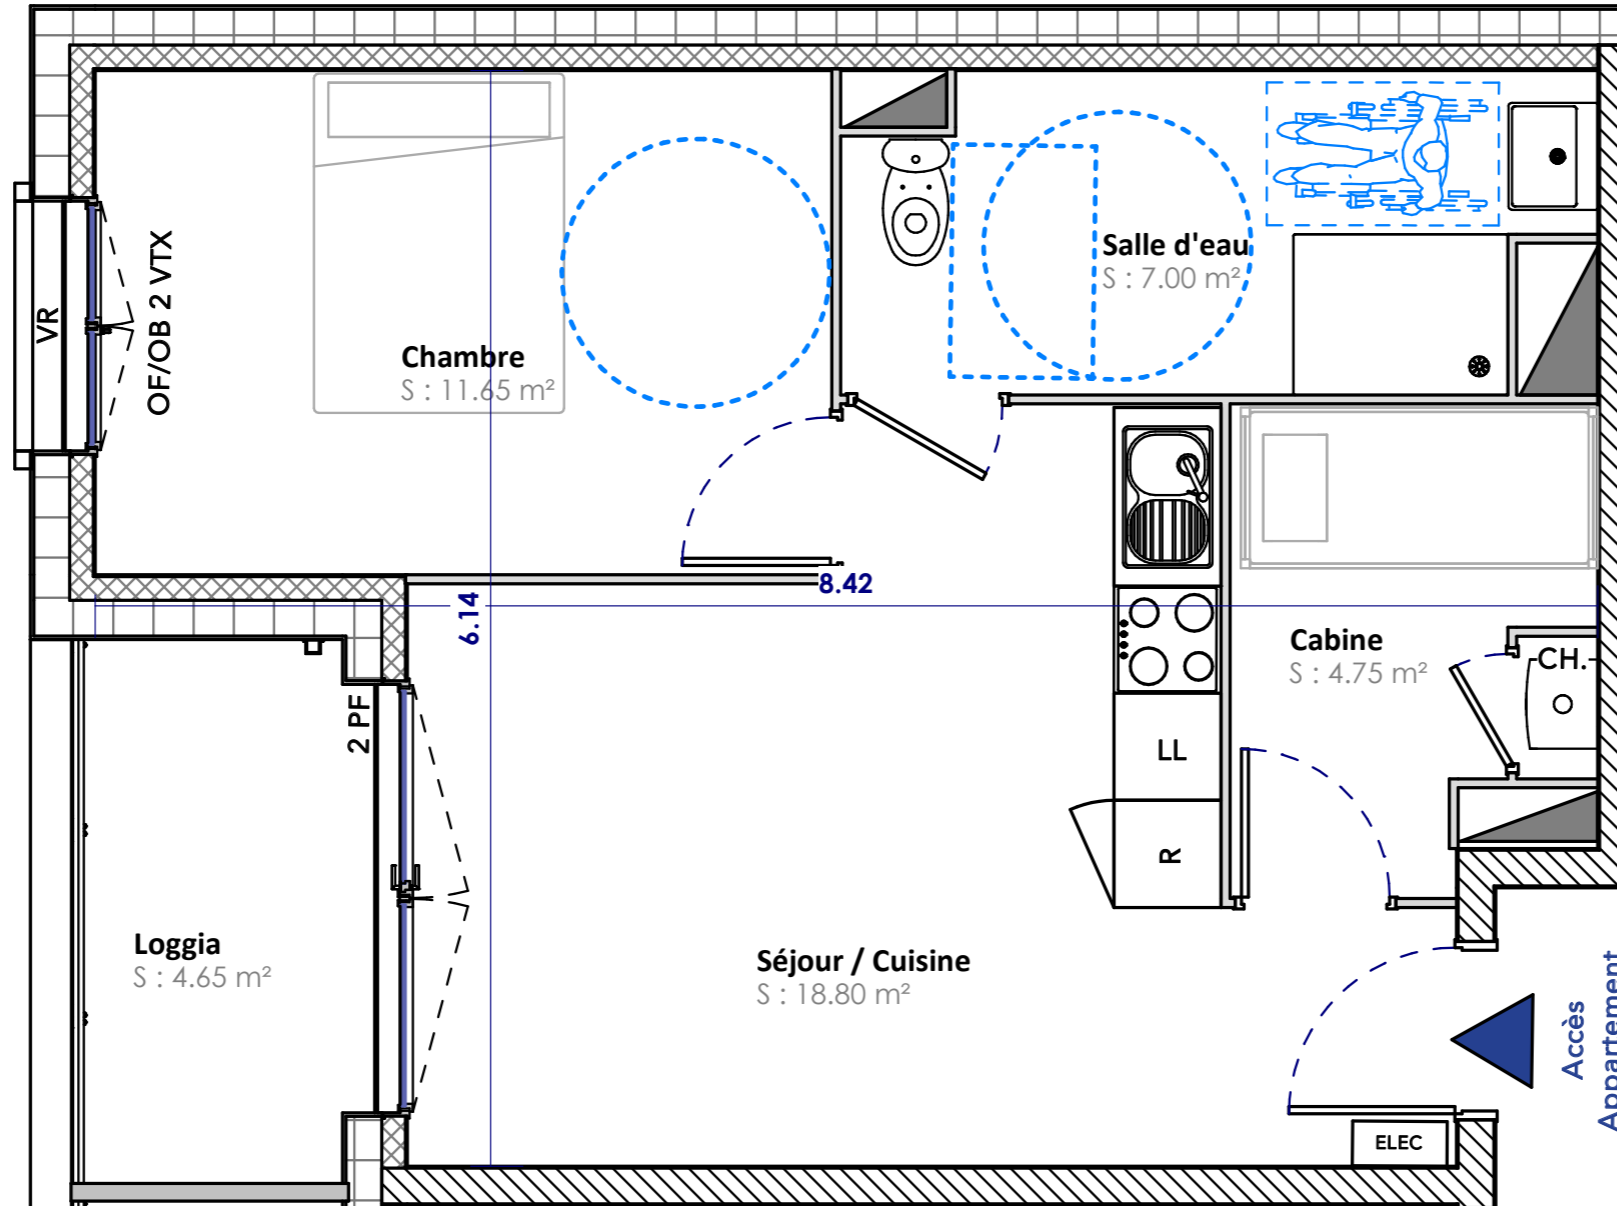

EMD

Edouard • Michel Denis
immobilier

1.211

LA VEDETTE

Commune de Berck-Sur-Mer