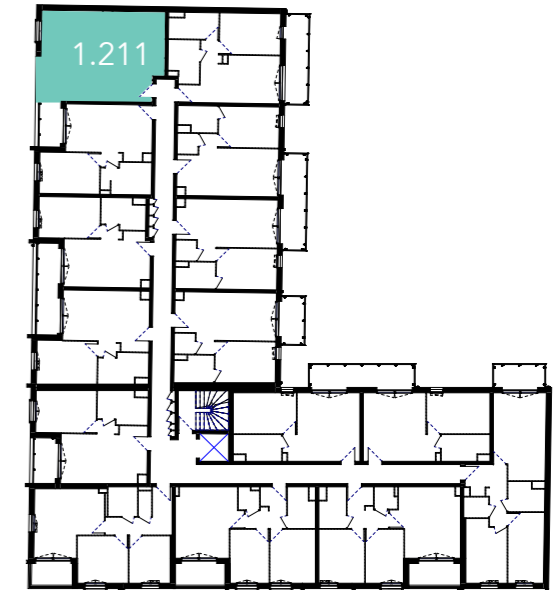

Plan de vente

Bâtiment - R+2

1.211

T2 Cabine

Surfaces Habitables

SALLE D'EAU	7.00m ²
CHAMBRE	11.65m ²
CABINE	4.75m ²
SEJOUR/CUISINE	18.80m ²
LOGGIA	4.65m ²

Surface Totale

42.20m²