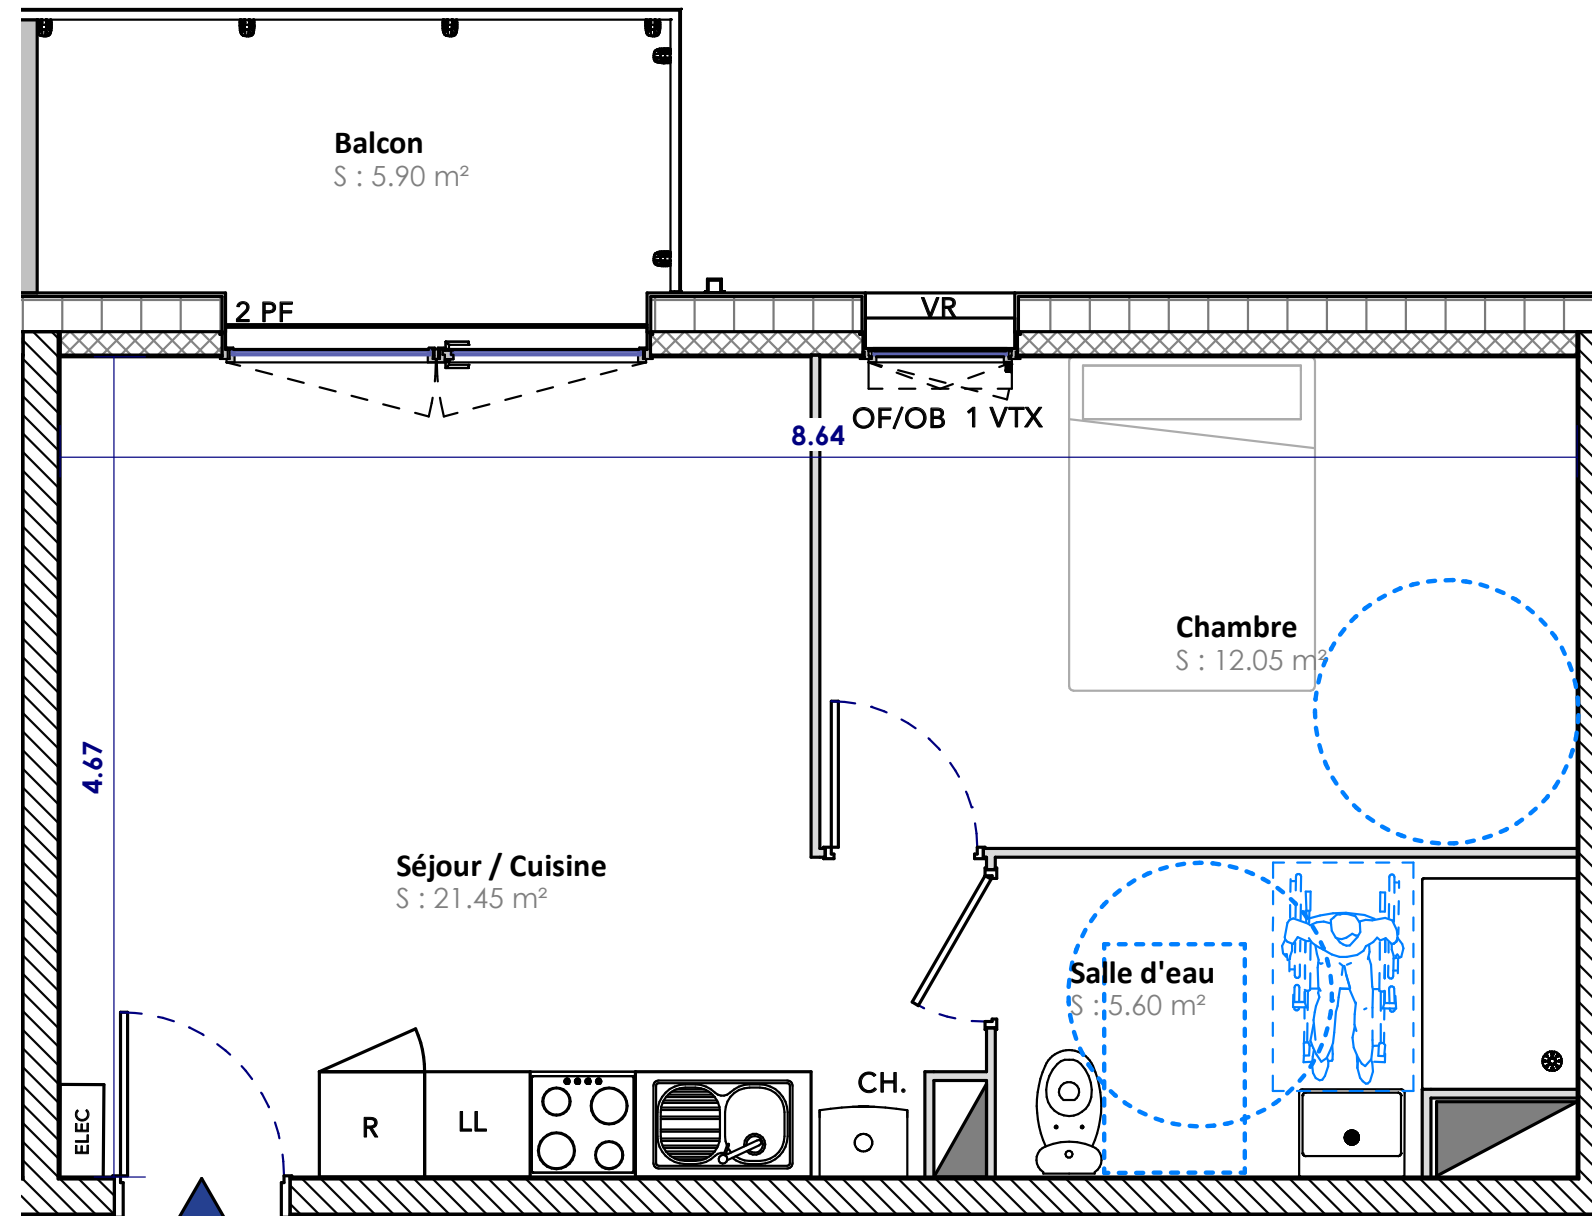

EMD

Edouard • Michel Denis
immobilier

1.202

LA VEDETTE

Commune de Berck-Sur-Mer