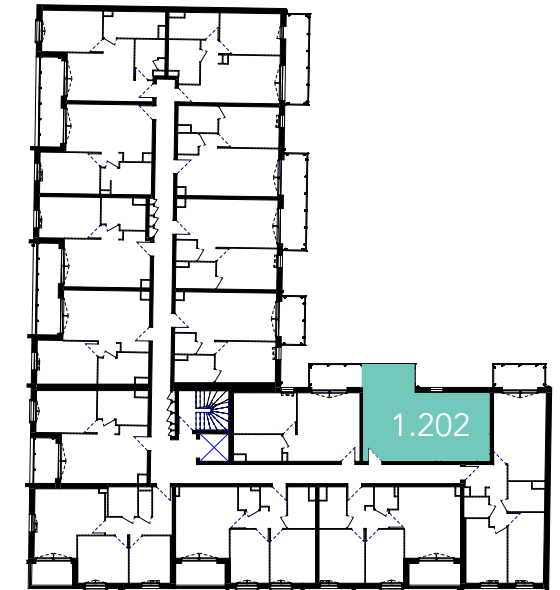

Accès
Appartement

Plan de vente

Bâtiment - R+2

1.202

T2

Surfaces Habitables

SALLE D'EAU	5.60m ²
CHAMBRE	12.05m ²
SEJOUR/CUISINE	21.45m ²
BALCON	5.90m ²

Surface Totale