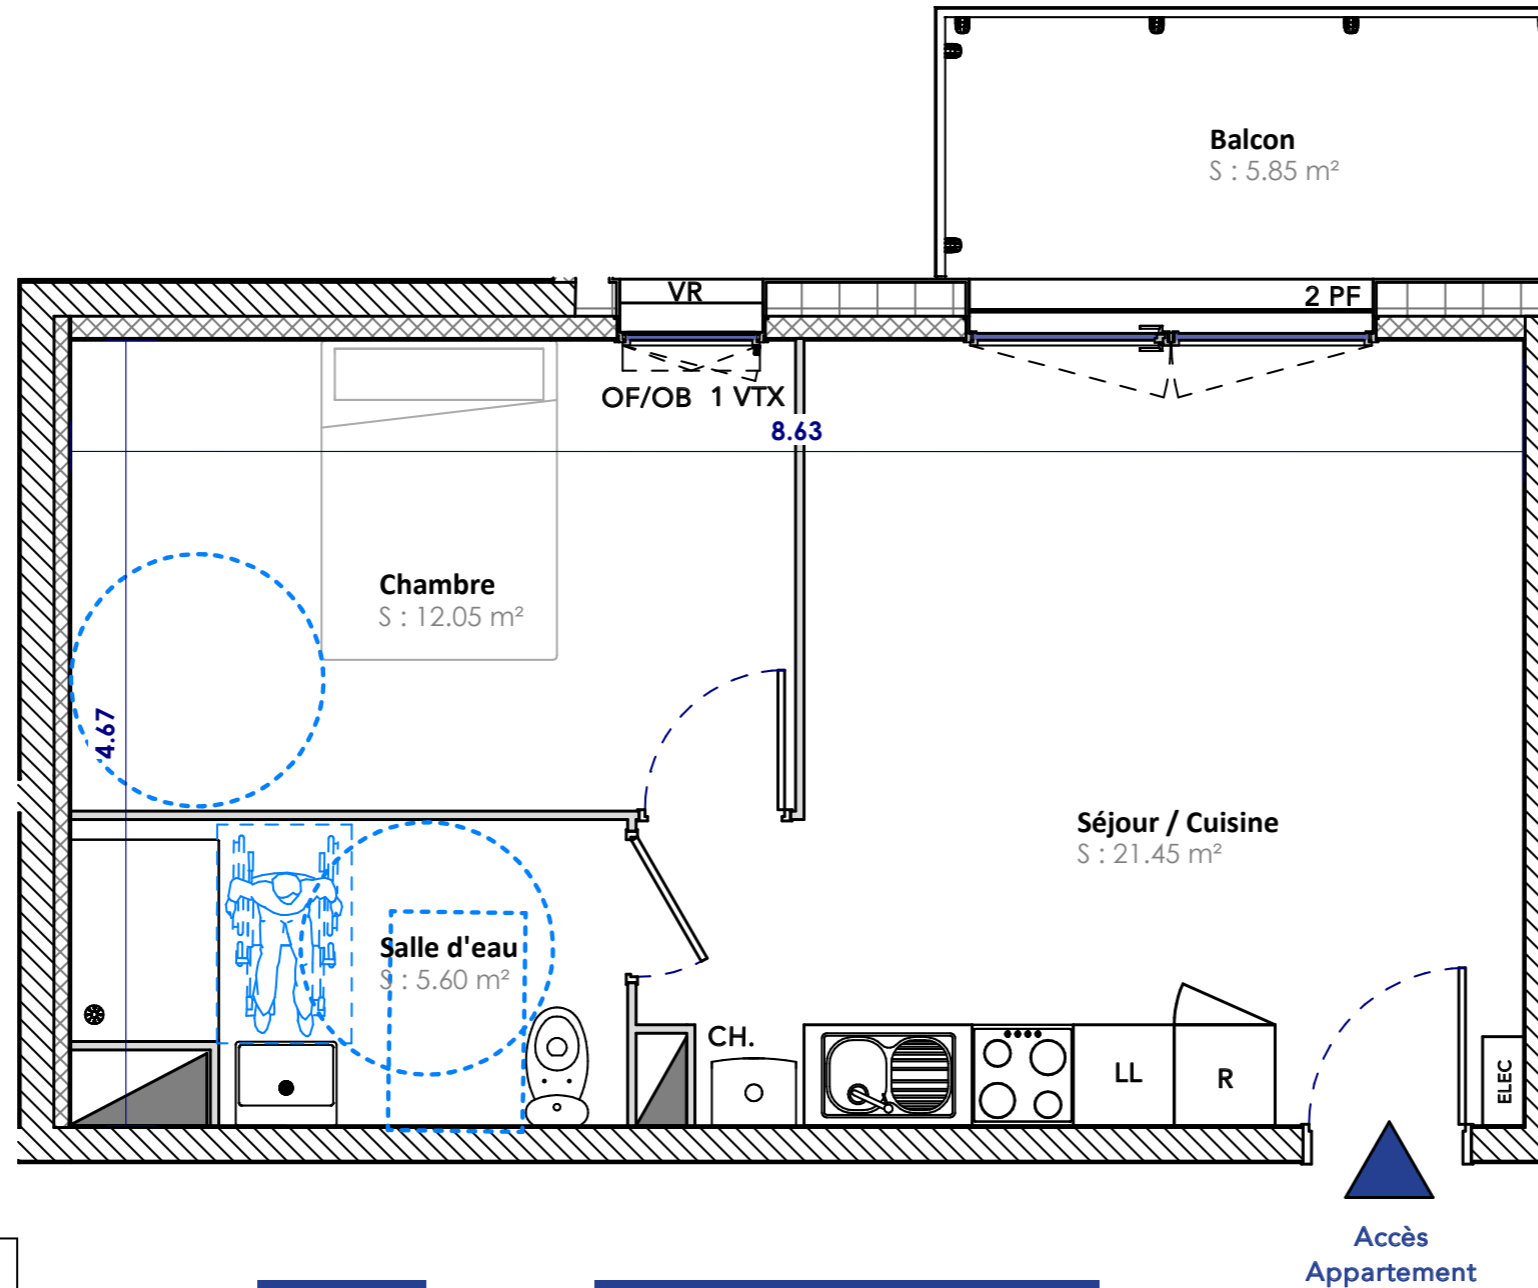

EMD

Edouard • Michel Denis
immobilier

1.301

LA VEDETTE

Commune de Berck-Sur-Mer