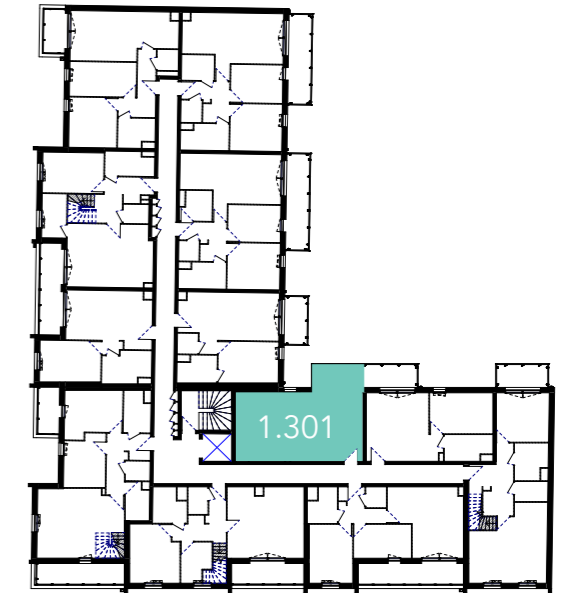

Accès
Appartement

Plan de vente

Bâtiment - R+3

1.301

T2

Surfaces Habitables

SALLE D'EAU	5.60m ²
CHAMBRE	12.05m ²
SEJOUR/CUISINE	21.45m ²
BALCON	5.85m ²

Surface Totale