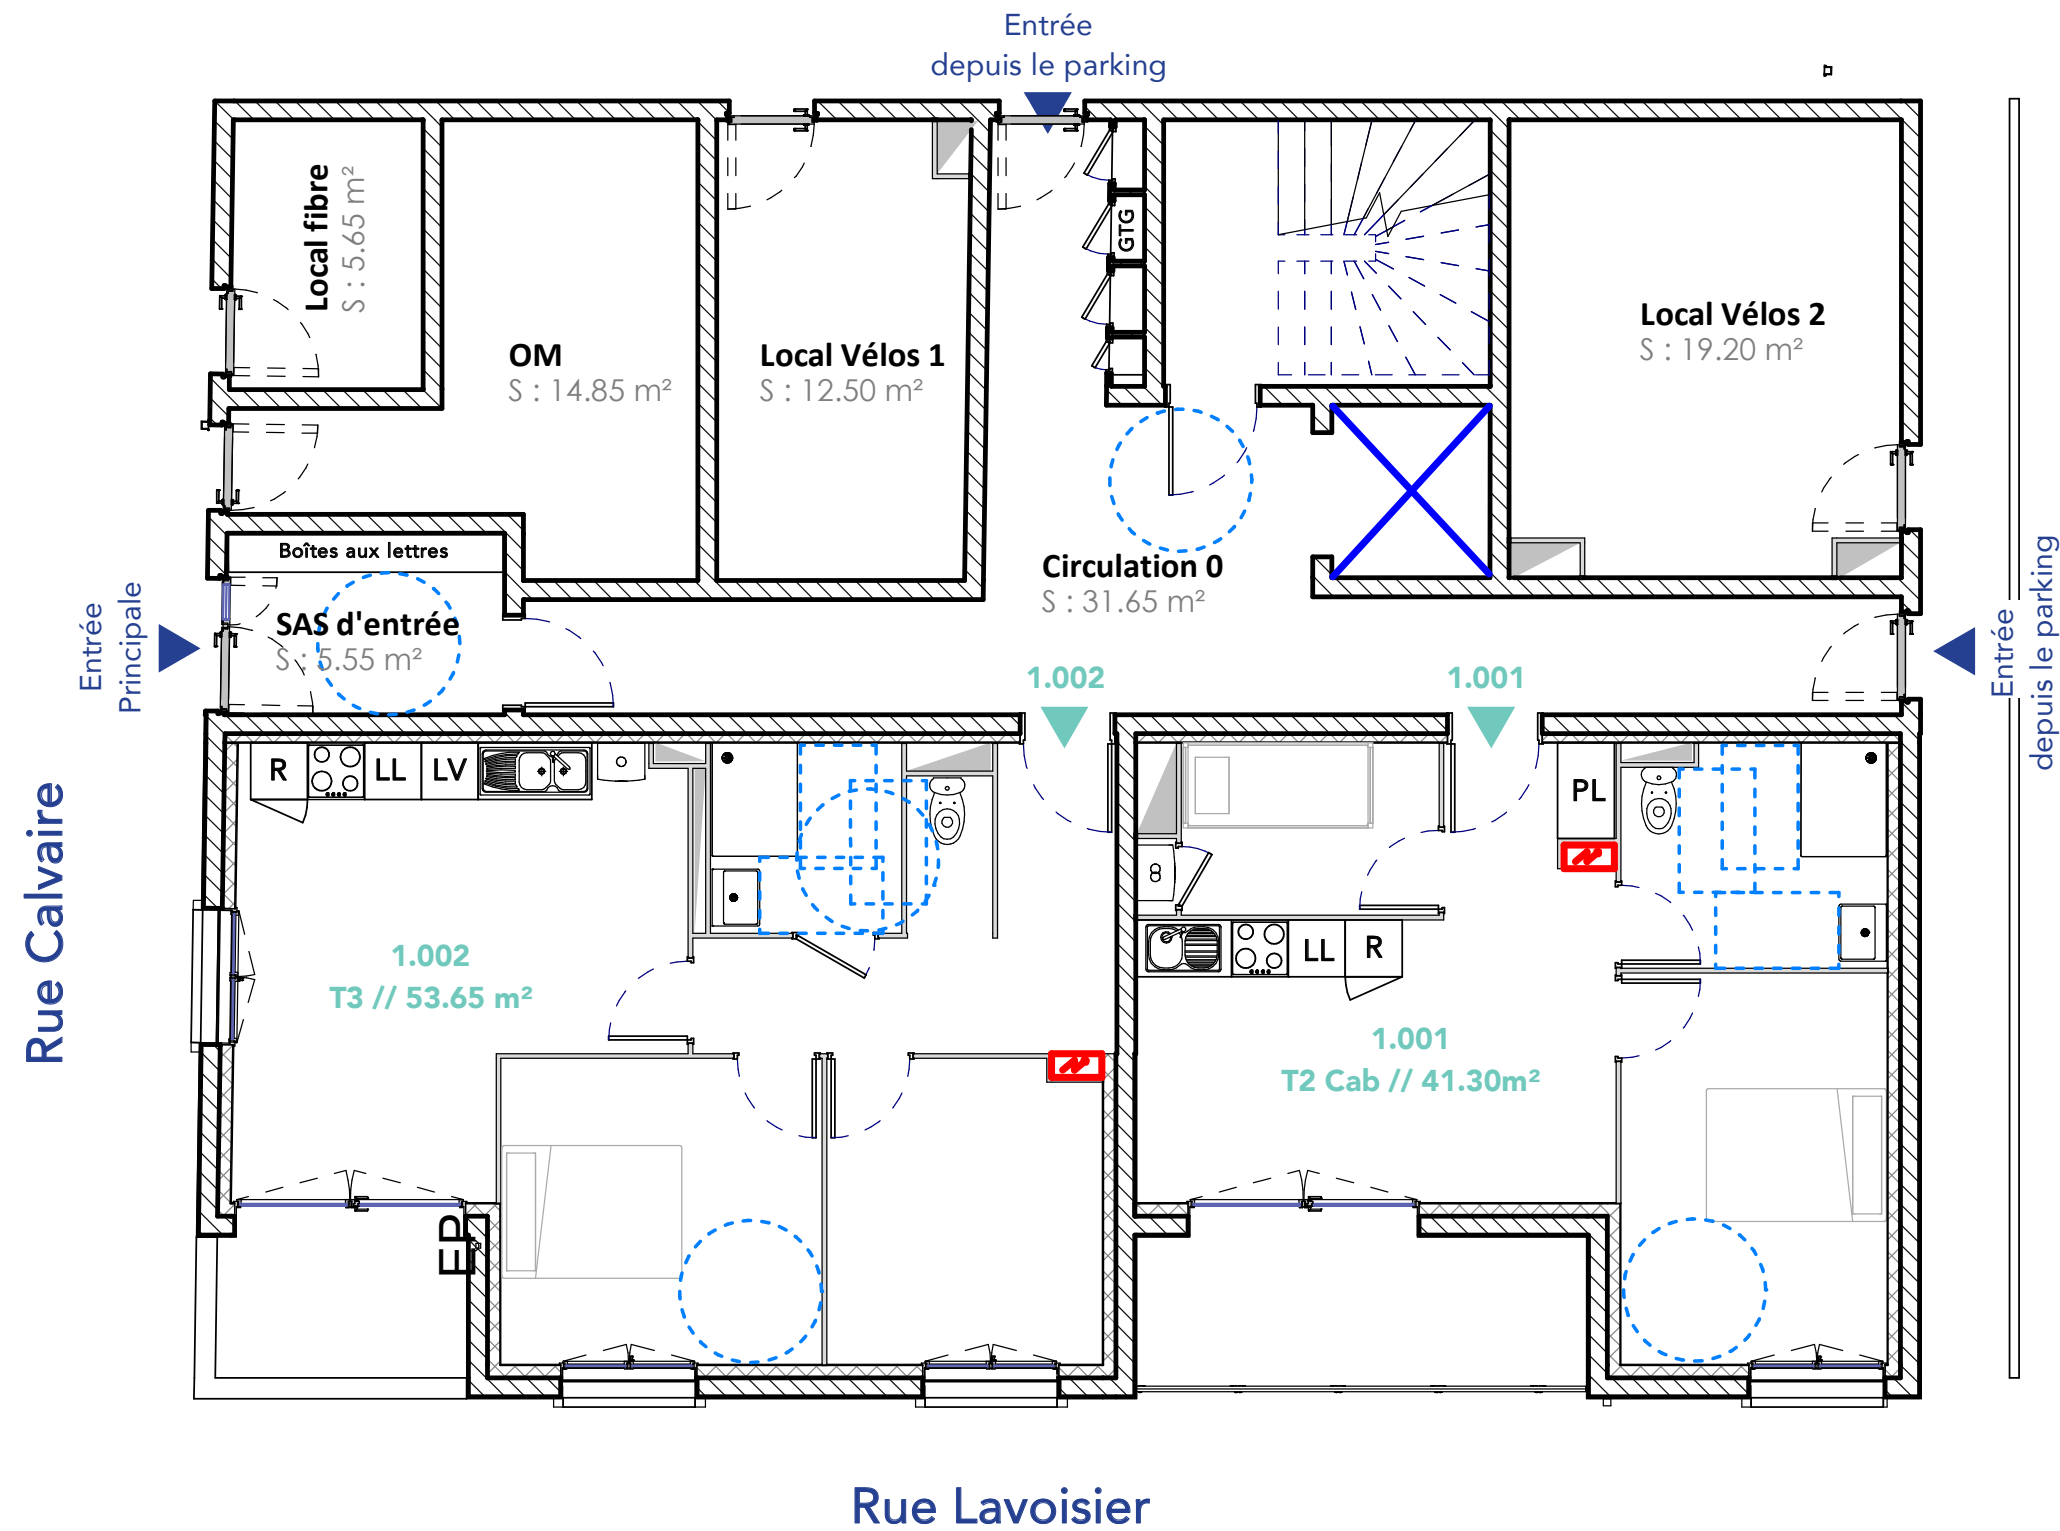

LA VEDETTE

Commune de Berck-Sur-Mer

Plan synoptique

Bâtiment - RDC

Indice :

Date : 15.07.2020

Adresse
Rue Lavoisier / Rue du Calvaire
62600 Berck-Sur-Mer

Les plans, croquis et esquisses, ainsi que les pièces s'y rapportant sont la propriété exclusive de COAST ARCHITECTES. Ils ne peuvent être utilisés en tout ou pour partie et quelqu'en soit l'objectif qu'avec son accord formel écrit conformément à l'article 111-1 du code de la propriété intellectuelle.