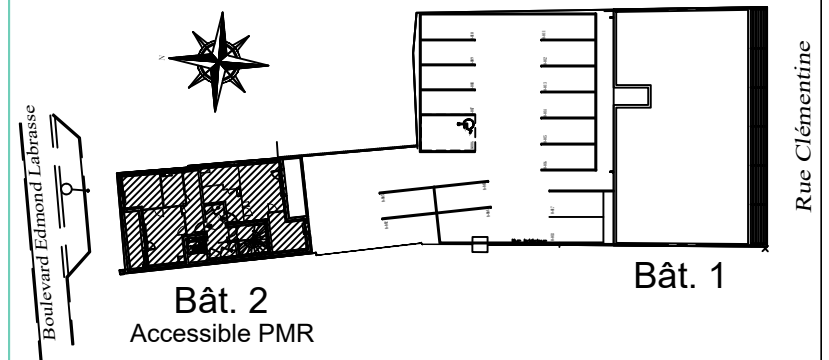

**SAS EDMP - HAUTS DE FRANCE**

Résidence Les Voiles  
Commune de Stella

**Plan synoptique**  
**R+1 Bâtiment 2**

**Surfaces Habitables**

2-101	43.90 m <sup>2</sup>
2-102	42.36 m <sup>2</sup>

**Surface totale 86.26 m<sup>2</sup>**

**Indice :** | **Date : 21.07.2020**

**Adresse**  
**Boulevard Edmond Labrasse - Stella Plage**

Les plans, croquis et esquisses, ainsi que les pièces s'y rapportant sont la propriété exclusive de VILLESANGE MASSON ARCHITECTURE. Ils ne peuvent être utilisés en tout ou pour partie et quelqu'en soit l'objectif qu'avec son accord formel écrit conformément à l'article 111-1 du code de la propriété intellectuelle.