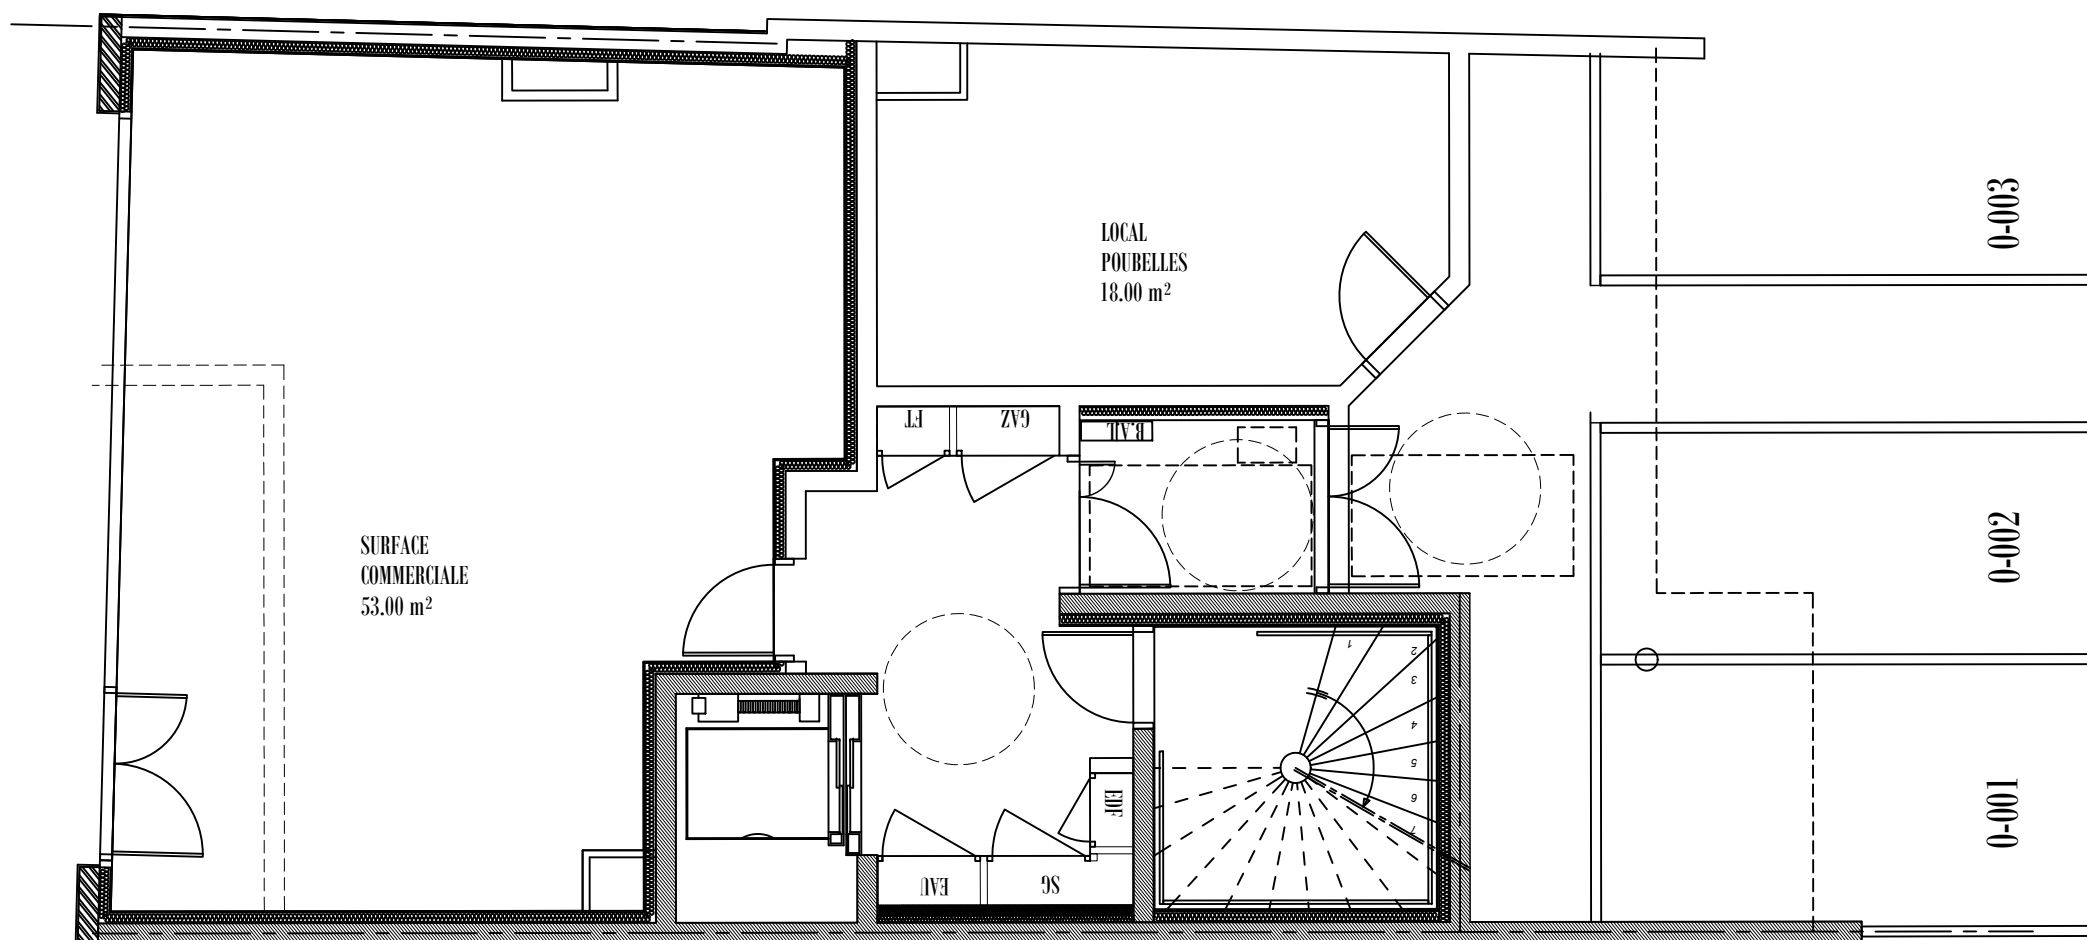

EMD

Edouard • Michel Denis
immobilier

Boulevard Edmond Labrasse

LÉGENDE

PI	Placard
PF	Porte Fenêtre
F	Fenêtre ouvrant à la française
FAV	Fenêtre sur allège vitrée
VR	Volet roulant
F	Localisation réfrigérateur
LL - LV	Attente Lave-linge ou Lave-vaisselle
CH.	Chaudière
ELEC	Tableau électrique

Des modifications sont susceptibles d'être apportées à ce plan en fonction des nécessités techniques, tant en ce qui concerne les dimensions libres que les équipements. L'implantation du mobilier est donnée à titre indicatif.

SAS EDMP - HAUTS DE FRANCE

Résidence Les Voiles
Commune de Stella

Plan de vente

R.d.C Bâtiment 2

Bâtiment 2 Surfaces Utiles

Entrée	9.72 m ²
Local poubelles	18.00 m ²
Surface commerciale	53.00 m ²
SAS	4.00 m ²

Surface totale 84.72 m²

Indice :A

Date : 16.11.2020

Adresse
Boulevard Edmond Labrasse - Stella Plage

Les plans, croquis et esquisses, ainsi que les pièces s'y rapportant sont la propriété exclusive de VILLESANGE MASSON ARCHITECTURE. Ils ne peuvent être utilisés en tout ou pour partie et quelqu'en soit l'objectif qu'avec son accord formel écrit conformément à l'article 111-1 du code de la propriété intellectuelle.