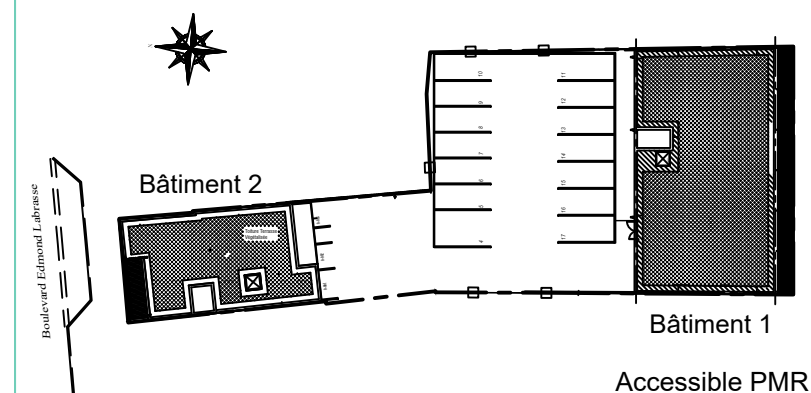

EMD

Edouard • Michel Denis
immobilier

Boulevard Edmond Labrasse

LÉGENDE

PI	Placard
PF	Porte Fenêtre
F	Fenêtre ouvrant à la française
FAV	Fenêtre sur allège vitrée
VR	Volet roulant
F	Localisation réfrigérateur
LL - LV	Attente Lave-linge ou Lave-vaisselle
CH.	Chaudière
ELEC	Tableau électrique

Des modifications sont susceptibles d'être apportées à ce plan en fonction des nécessités techniques, tant en ce qui concerne les dimensions libres que les équipements. L'implantation du mobilier est donnée à titre indicatif.

SAS EDMP - HAUTS DE FRANCE

Résidence Les Voiles
Commune de Stella

Plan de vente

R.d.C Bâtiment 2

Bâtiment 2 Surfaces Utiles

Entrée	9.72 m ²
Local poubelles	18.00 m ²
Surface commerciale	53.00 m ²
SAS	4.00 m ²

Surface totale 84.72 m²

Indice :A

Date : 16.11.2020

Adresse
Boulevard Edmond Labrasse - Stella Plage

Les plans, croquis et esquisses, ainsi que les pièces s'y rapportant sont la propriété exclusive de VILLESANGE MASSON ARCHITECTURE. Ils ne peuvent être utilisés en tout ou pour partie et quelqu'en soit l'objectif qu'avec son accord formel écrit conformément à l'article 111-1 du code de la propriété intellectuelle.