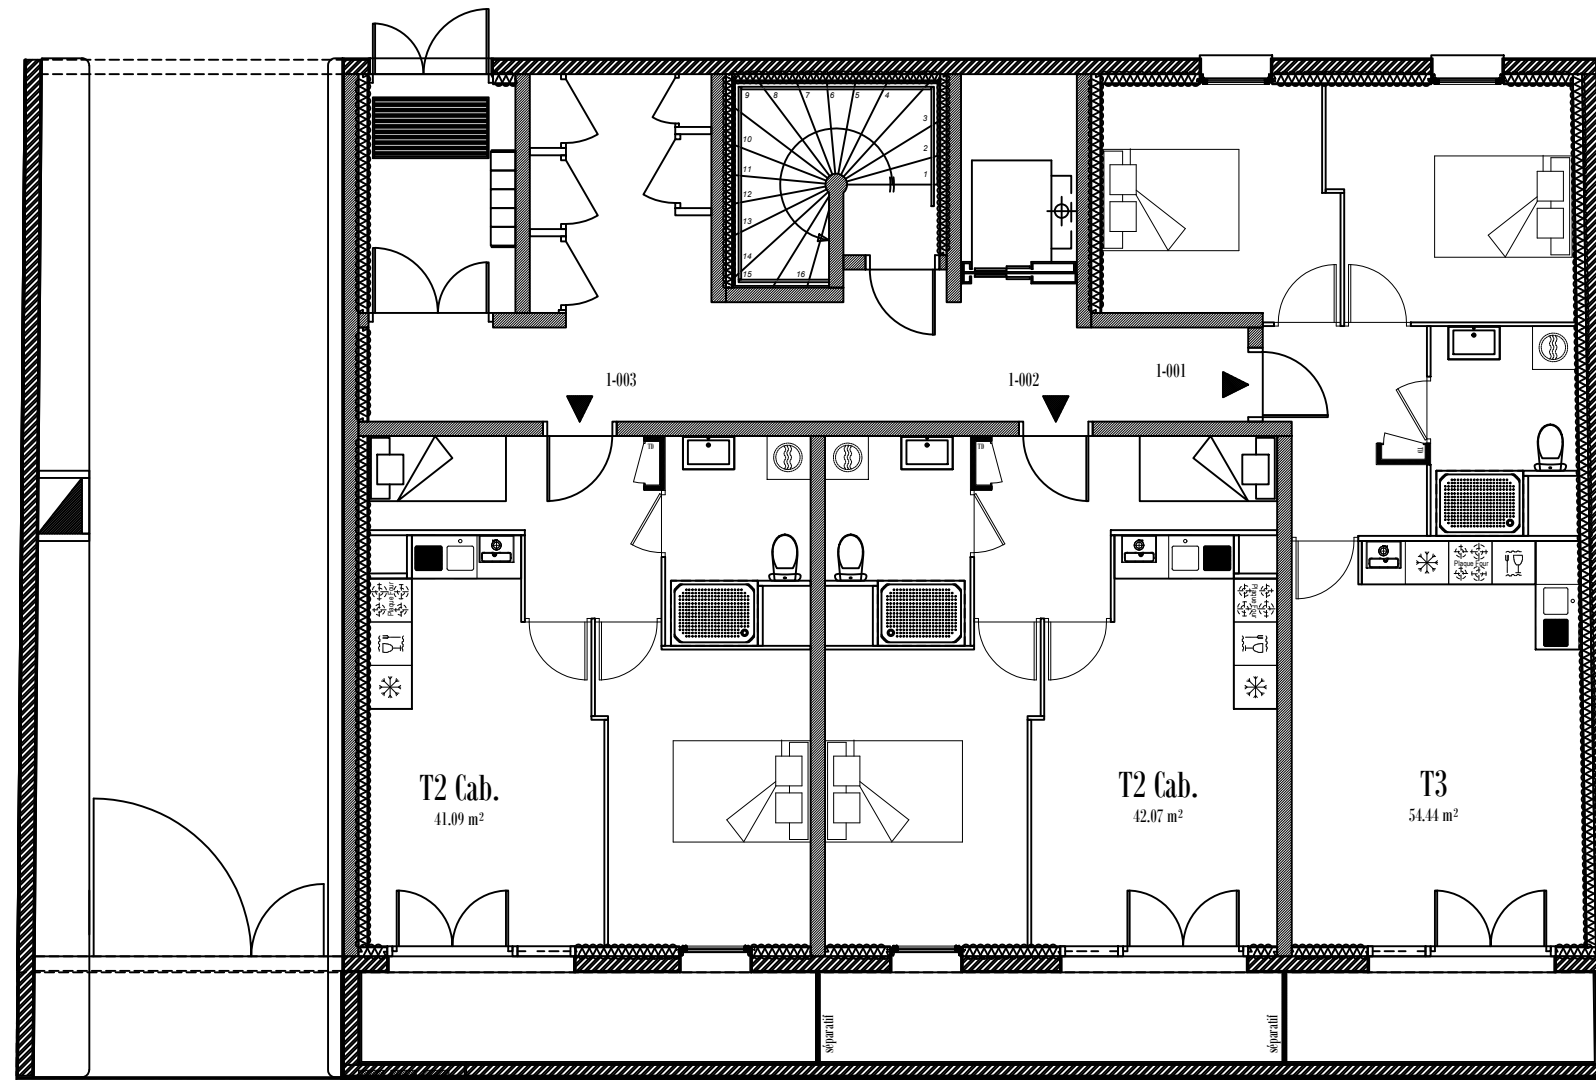

EMD

Edouard • Michel Denis
immobilier

Rue Clémentine

Des modifications sont susceptibles d'être apportées à ce plan en fonction des nécessités techniques, tant en ce qui concerne les dimensions libres que les équipements. L'implantation du mobilier est donnée à titre indicatif.

SAS EDMP - HAUTS DE FRANCE

Résidence Les Voiles
Commune de Stella

Plan synoptique

Rdc Bâtiment 1

Bâtiment 1

Surfaces Habitables

1-001	54.44 m ²
1-002	42.07 m ²
1-003	41.09 m ²

Surface totale 137.60 m²