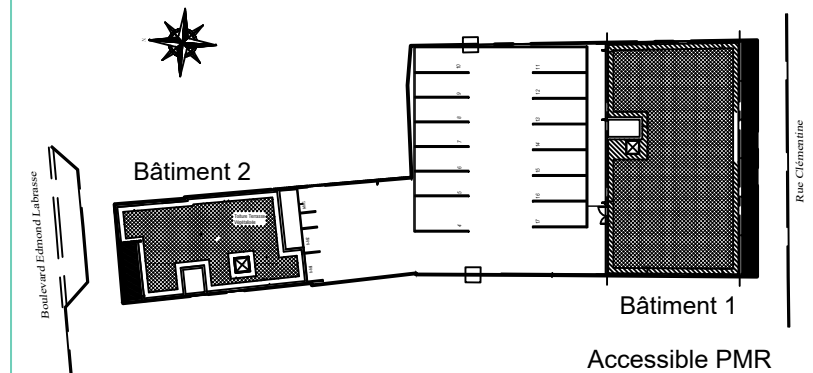

EMD

Edouard • Michel Denis
immobilier

Rue Clémentine

Des modifications sont susceptibles d'être apportées à ce plan en fonction des nécessités techniques, tant en ce qui concerne les dimensions libres que les équipements. L'implantation du mobilier est donnée à titre indicatif.

SAS EDMP - HAUTS DE FRANCE

Résidence Les Voiles
Commune de Stella

Plan synoptique

Rdc Bâtiment 1

Bâtiment 1

Surfaces Habitables

1-001	54.44 m ²
1-002	42.07 m ²
1-003	41.09 m ²

Surface totale 137.60 m²