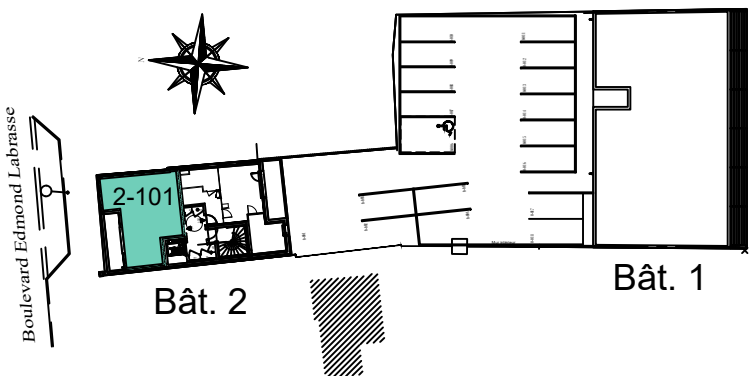

EMD

Edouard • Michel Denis
immobilier

Boulevard Edmond Labrasse

LÉGENDE	
PI	Placard
PF	Porte Fenêtre
F	Fenêtre ouvrant à la française
FAV	Fenêtre sur allège vitrée
VR	Volet roulant
F	Localisation réfrigérateur
LL - LV	Attente Lave-linge ou Lave-vaisselle
CH.	Chaudière
ELEC	Tableau électrique

SAS EDMP - HAUTS DE FRANCE

Résidence Les Voiles
Commune de Stella

Plan de vente

R+1 Bâtiment 2

Accessible PMR
2-101 T2 CAB

Surfaces Habitables

ENTRÉE	4.10 m ²
SALLE D'EAU + WC	5.45 m ²
CHAMBRE	11.13 m ²
CABINE	4.36 m ²
SÉJOUR / CUISINE	18.87 m ²

Terrasse 7.66 m²

Surface totale 43.91 m²

Indice :A

Date : 21.01.2021

Adresse
Boulevard Edmond Labrasse - Stella Plage

Les plans, croquis et esquisses, ainsi que les pièces s'y rapportant sont la propriété exclusive de VILLESANGE MASSON ARCHITECTURE. Ils ne peuvent être utilisés en tout ou pour partie et quelqu'en soit l'objectif qu'avec son accord formel écrit conformément à l'article 111-1 du code de la propriété intellectuelle.