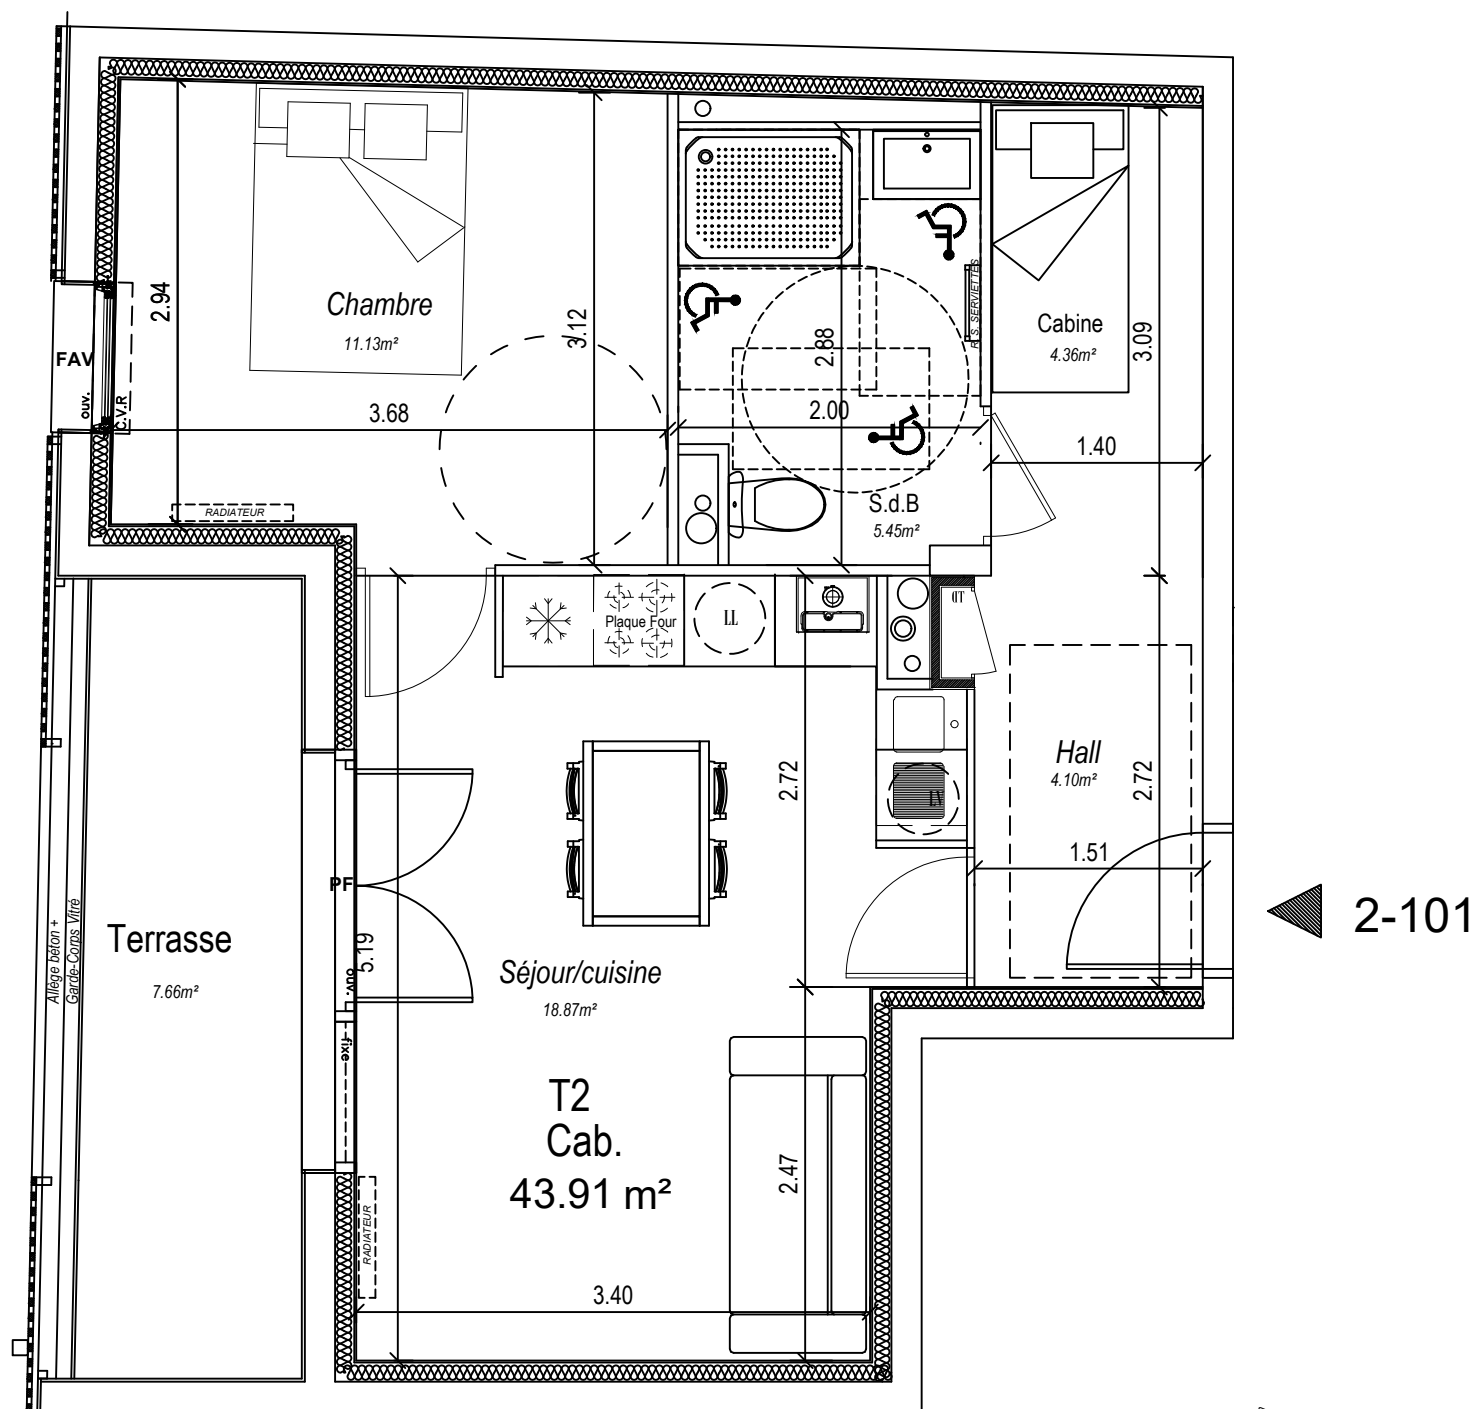

EMD

Edouard • Michel Denis
immobilier

Boulevard Edmond Labrasse

LÉGENDE	
PI	Placard
PF	Porte Fenêtre
F	Fenêtre ouvrant à la française
FAV	Fenêtre sur allège vitrée
VR	Volet roulant
F	Localisation réfrigérateur
LL - LV	Attente Lave-linge ou Lave-vaisselle
CH.	Chaudière
ELEC	Tableau électrique

SAS EDMP - HAUTS DE FRANCE

Résidence Les Voiles
Commune de Stella

Plan de vente

R+1 Bâtiment 2

Accessible PMR
2-101 T2 CAB

Surfaces Habitables

ENTRÉE	4.10 m ²
SALLE D'EAU + WC	5.45 m ²
CHAMBRE	11.13 m ²
CABINE	4.36 m ²
SÉJOUR / CUISINE	18.87 m ²

Terrasse 7.66 m²

Surface totale 43.91 m²

Indice :A

Date : 21.01.2021

Adresse
Boulevard Edmond Labrasse - Stella Plage

Les plans, croquis et esquisses, ainsi que les pièces s'y rapportant sont la propriété exclusive de VILLESANGE MASSON ARCHITECTURE. Ils ne peuvent être utilisés en tout ou pour partie et quelqu'en soit l'objectif qu'avec son accord formel écrit conformément à l'article 111-1 du code de la propriété intellectuelle.