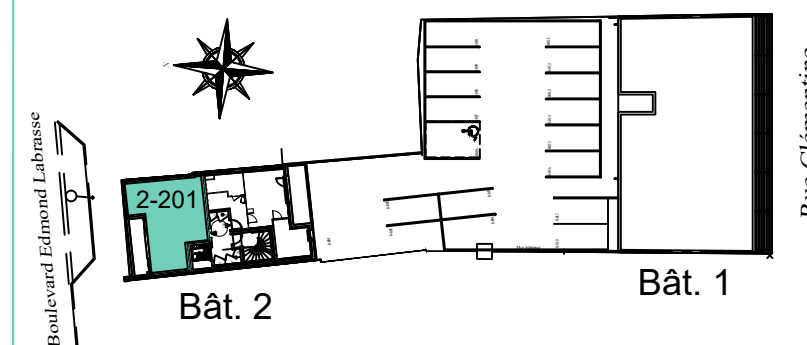

SAS EDMP - HAUTS DE FRANCE

Résidence Les Voiles
Commune de Stella

Plan de vente

R+2 Bâtiment 2

Accessible PMR

2-201

T2 CAB

Surfaces Habitables

ENTRÉE	4.10 m ²
SALLE D'EAU + WC	5.45 m ²
CHAMBRE	11.13 m ²
CABINE	4.36 m ²
SÉJOUR / CUISINE	18.87 m ²

BALCON 8.20 m²

Surface totale 43.91 m²

Indice :A

Date : 21.01.2021

Adresse
Boulevard Edmond Labrasse - Stella Plage