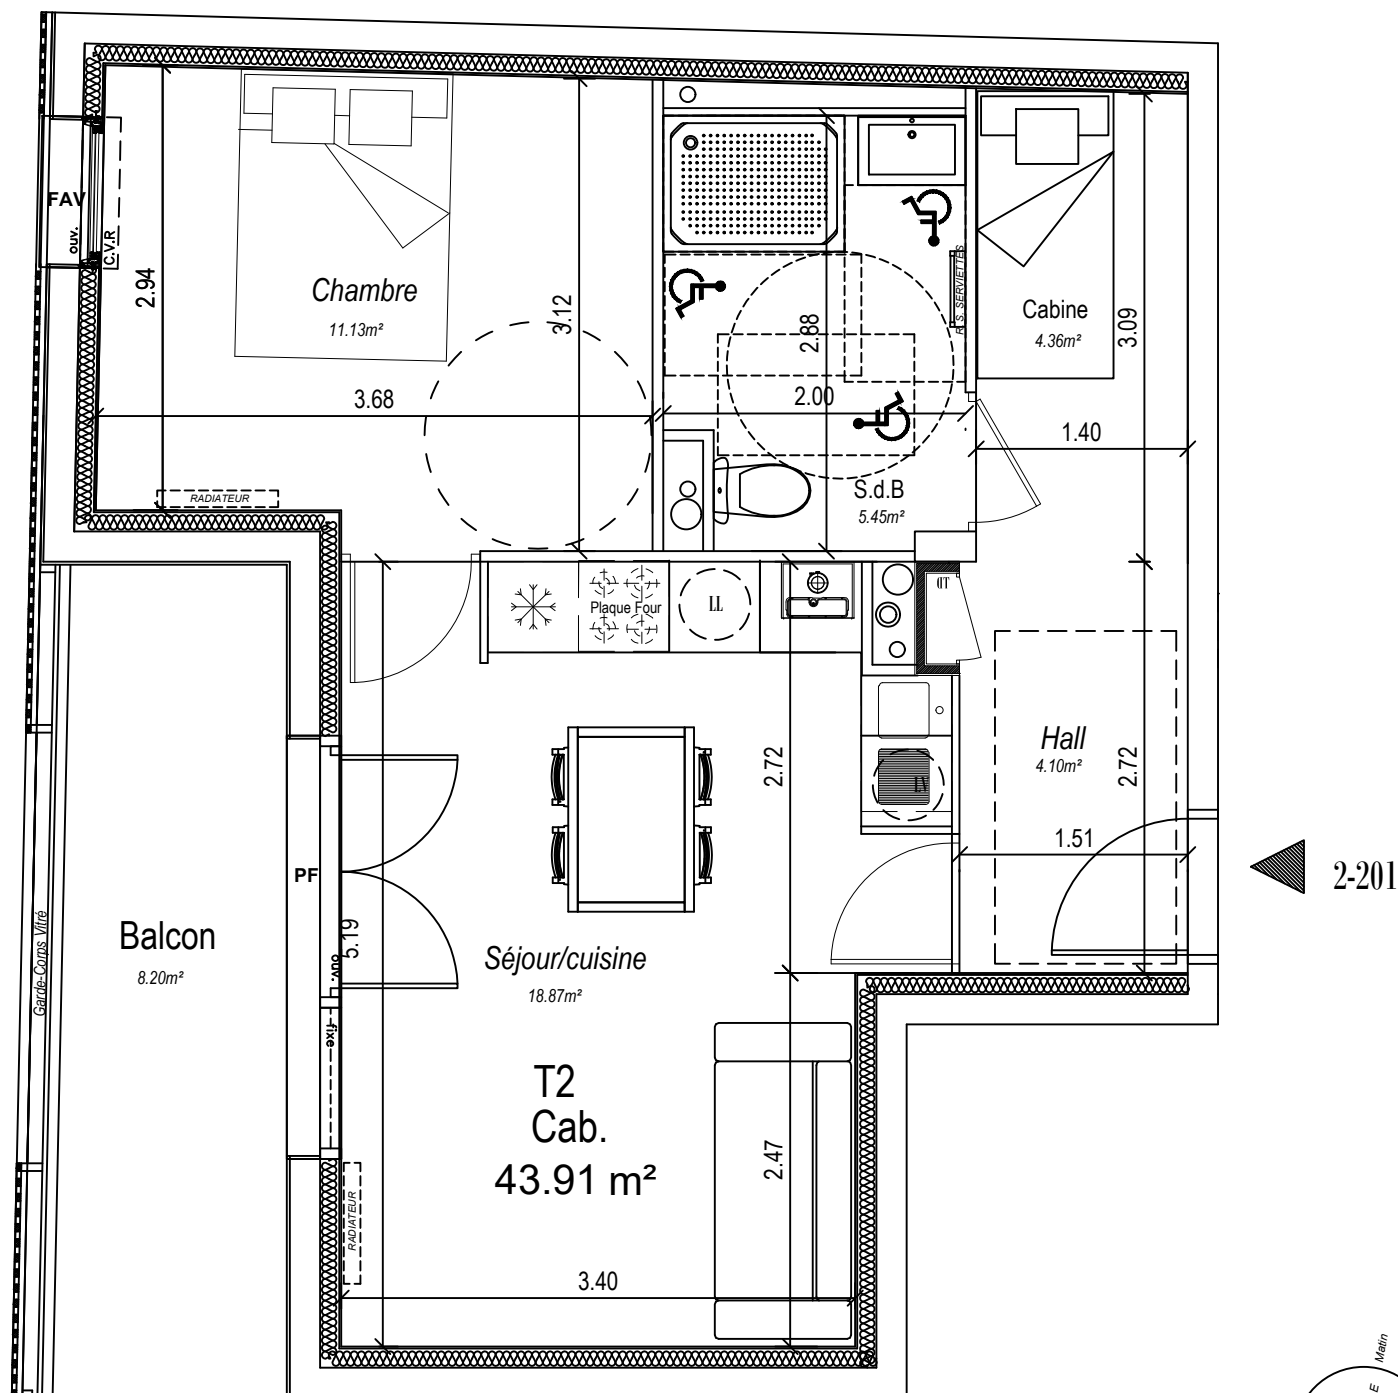

EMD

Edouard • Michel Denis
immobilier

Boulevard Edmond Labrasse

LÉGENDE

- PI Placard
- PF Porte Fenêtre
- F Fenêtre ouvrant à la française
- FAV Fenêtre sur allège vitrée
- VR Volet roulant
- F Localisation réfrigérateur
- LL - LV Attente Lave-linge ou Lave-vaisselle
- CH. Chaudière
- ELEC Tableau électrique

SAS EDMP - HAUTS DE FRANCE

Résidence Les Voiles
Commune de Stella

Plan de vente

R+2 Bâtiment 2

Accessible PMR

2-201

T2 CAB

Surfaces Habitables

ENTRÉE	4.10 m ²
SALLE D'EAU + WC	5.45 m ²
CHAMBRE	11.13 m ²
CABINE	4.36 m ²
SÉJOUR / CUISINE	18.87 m ²

BALCON 8.20 m²

Surface totale 43.91 m²

Indice :A

Date : 21.01.2021

Adresse
Boulevard Edmond Labrasse - Stella Plage