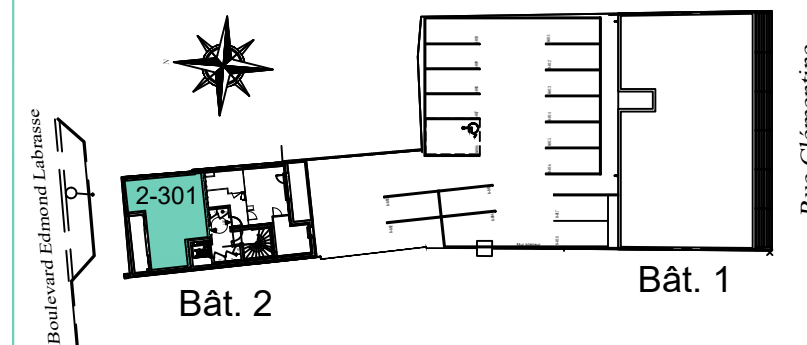

Plan de vente

R+3 Bâtiment 2

Accessible PMR

2-301

T2 CAB

Surfaces Habitables

ENTRÉE	4.10 m²
SALLE D'EAU + WC	5.45 m²
CHAMBRE	11.13 m²
CABINE	4.36 m²
SÉJOUR / CUISINE	18.87 m²

BALCON 8.20 m²

Surface totale 43.91 m²

Indice :A

Date : 21.01.2021

Adresse
Boulevard Edmond Labrasse - Stella Plage

Les plans, croquis et esquisses, ainsi que les pièces s'y rapportant sont la propriété exclusive de VILLESANGE MASSON ARCHITECTURE. Ils ne peuvent être utilisés en tout ou pour partie et quel'en soit l'objectif qu'avec son accord formel écrit conformément à l'article 111-1 du code de la propriété intellectuelle.