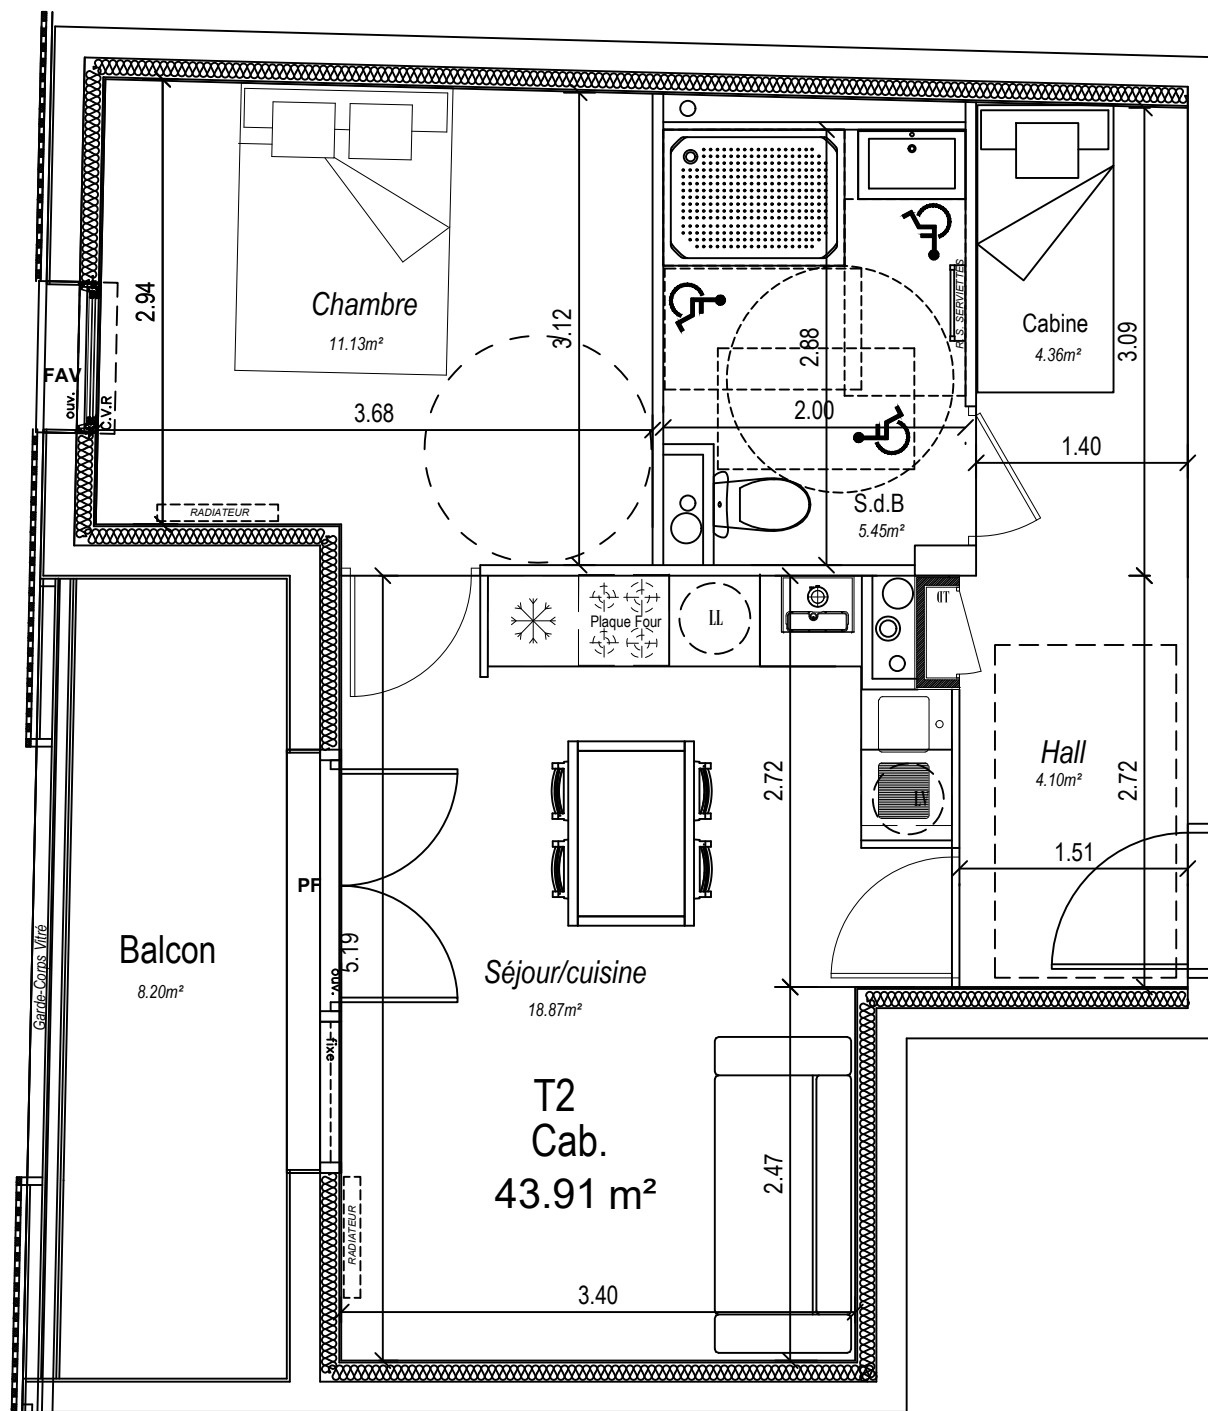

### LÉGENDE

- PI Placard
- PF Porte Fenêtre
- F Fenêtre ouvrant à la française
- FAV Fenêtre sur allège vitrée
- VR Volet roulant
- F Localisation réfrigérateur
- LL - LV Attente Lave-linge ou Lave-vaisselle
- CH. Chaudière
  
- ELEC Tableau électrique

### Plan de vente

R+3 Bâtiment 2

Accessible PMR

2-301

T2 CAB

### Surfaces Habitables

ENTRÉE	4.10 m <sup>2</sup>
SALLE D'EAU + WC	5.45 m <sup>2</sup>
CHAMBRE	11.13 m <sup>2</sup>
CABINE	4.36 m <sup>2</sup>
SÉJOUR / CUISINE	18.87 m <sup>2</sup>

BALCON 8.20 m<sup>2</sup>