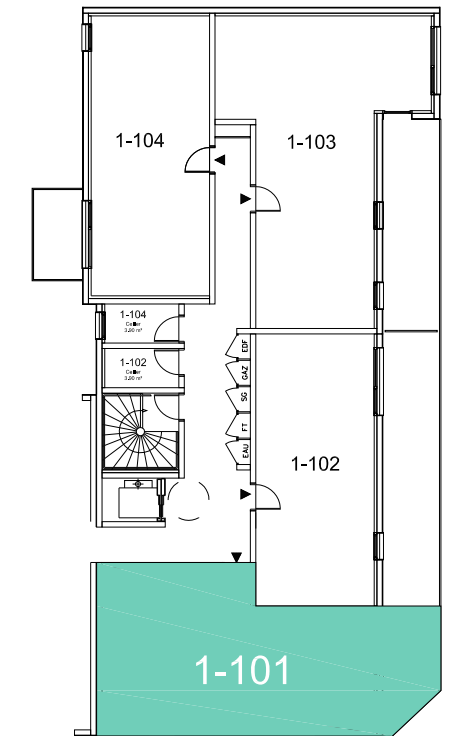

1-101

Plan de vente

Bâtiment 1 - R+1

1-101

Type 2 Cabine

Surfaces Habitables

ENTRÉE / PL	6.45 m ²
SALLE D'EAU + WC	5.78 m ²
CABINE	4.41 m ²
CHAMBRE 1	11.81 m ²
SÉJOUR / CUISINE	20.86 m ²

BALCON 8.07 m²

Surface totale 49.31 m²

Indice : | **Date : 01.04.2020**

Adresse
Rue de Paris - FORT MAHON

LÉGENDE

- PI Placard
- PF Porte Fenêtre
- F Fenêtre ouvrant à la française
- FAV Fenêtre sur allège vitrée
- VR Volet roulant
- F Localisation réfrigérateur
- LL - LV Attente Lave-linge ou Lave-vaisselle
- CH. Chaudière
- ELEC Tableau électrique