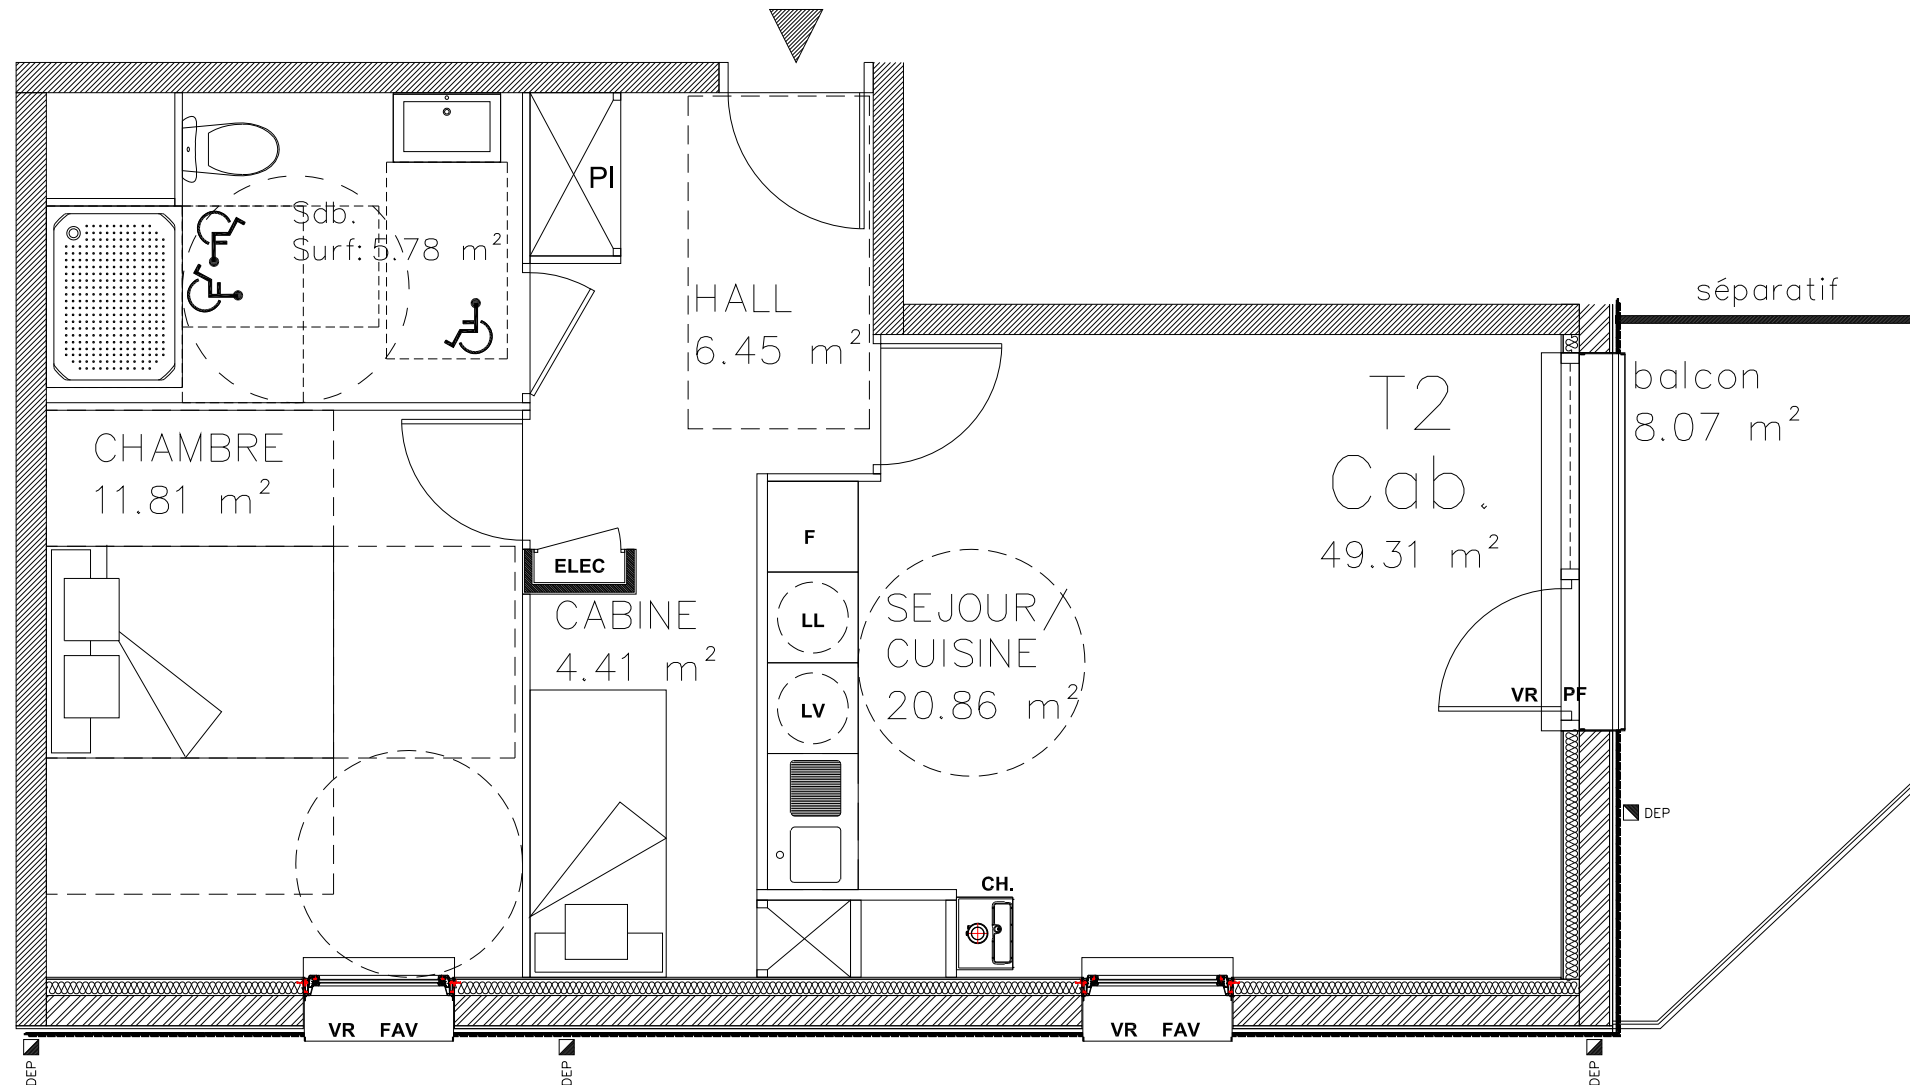

1-101

Plan de vente

Bâtiment 1 - R+1

1-101

Type 2 Cabine

Surfaces Habitables

ENTRÉE / PL	6.45 m ²
SALLE D'EAU + WC	5.78 m ²
CABINE	4.41 m ²
CHAMBRE 1	11.81 m ²
SÉJOUR / CUISINE	20.86 m ²

BALCON 8.07 m²

Surface totale 49.31 m²

Indice : | **Date : 01.04.2020**

Adresse
Rue de Paris - FORT MAHON

LÉGENDE

- PI Placard
- PF Porte Fenêtre
- F Fenêtre ouvrant à la française
- FAV Fenêtre sur allège vitrée
- VR Volet roulant
- F Localisation réfrigérateur
- LL - LV Attente Lave-linge ou Lave-vaisselle
- CH. Chaudière
- ELEC Tableau électrique