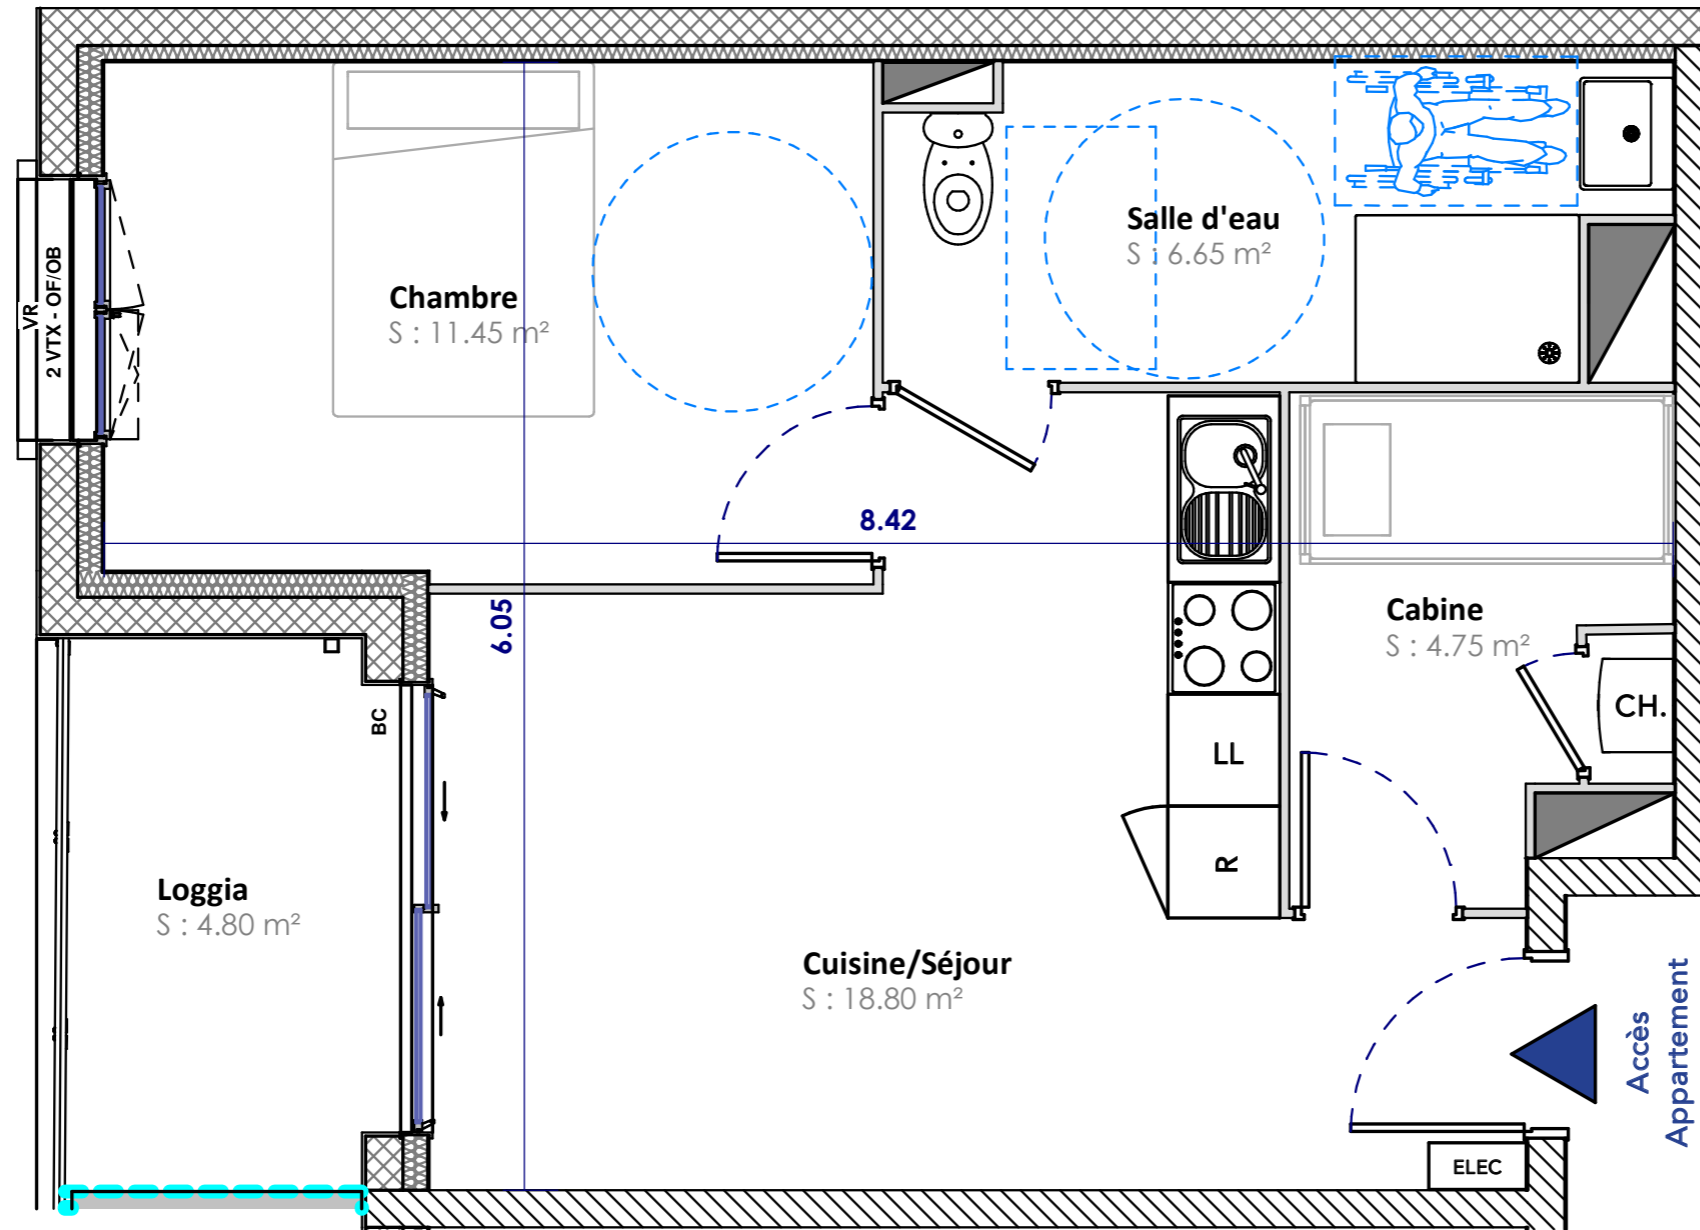

EMD

Edouard • Michel Denis
immobilier

1.111

LA VEDETTE

Commune de Berck-Sur-Mer