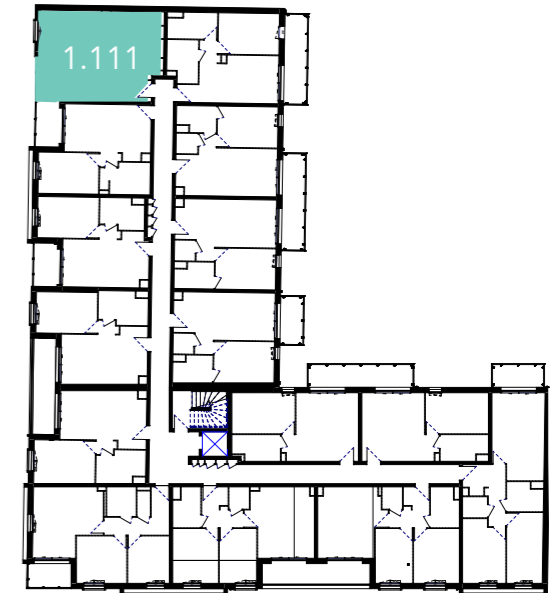

EMD

Edouard • Michel Denis
immobilier

1.111

LA VEDETTE

Commune de Berck-Sur-Mer

Plan de vente

Bâtiment - R+1

1.111

T2 Cabine

Surfaces Habitables

SALLE D'EAU	6.65m ²
CHAMBRE	11.45m ²
CABINE	4.75m ²
SEJOUR/CUISINE	18.80m ²
LOGGIA	4.80m ²

Surface Totale

41.65m²

Indice :

Date : 26.11.2021

LEGENDE

PF	Porte fenêtre
VTX	Vantaux
OF	Ouverture à la française
OB	Oscillo-battant
VR	Volet roulant
PL	Placard
R	Réfrigérateur
LL	Lave linge
CH.	Chaudière
ELEC	Tableau électrique

Des modifications sont susceptibles d'être apportées à ce plan en fonction des nécessités techniques, tant en ce qui concerne les dimensions libres que les équipements. L'implantation du mobilier est donnée à titre indicatif.